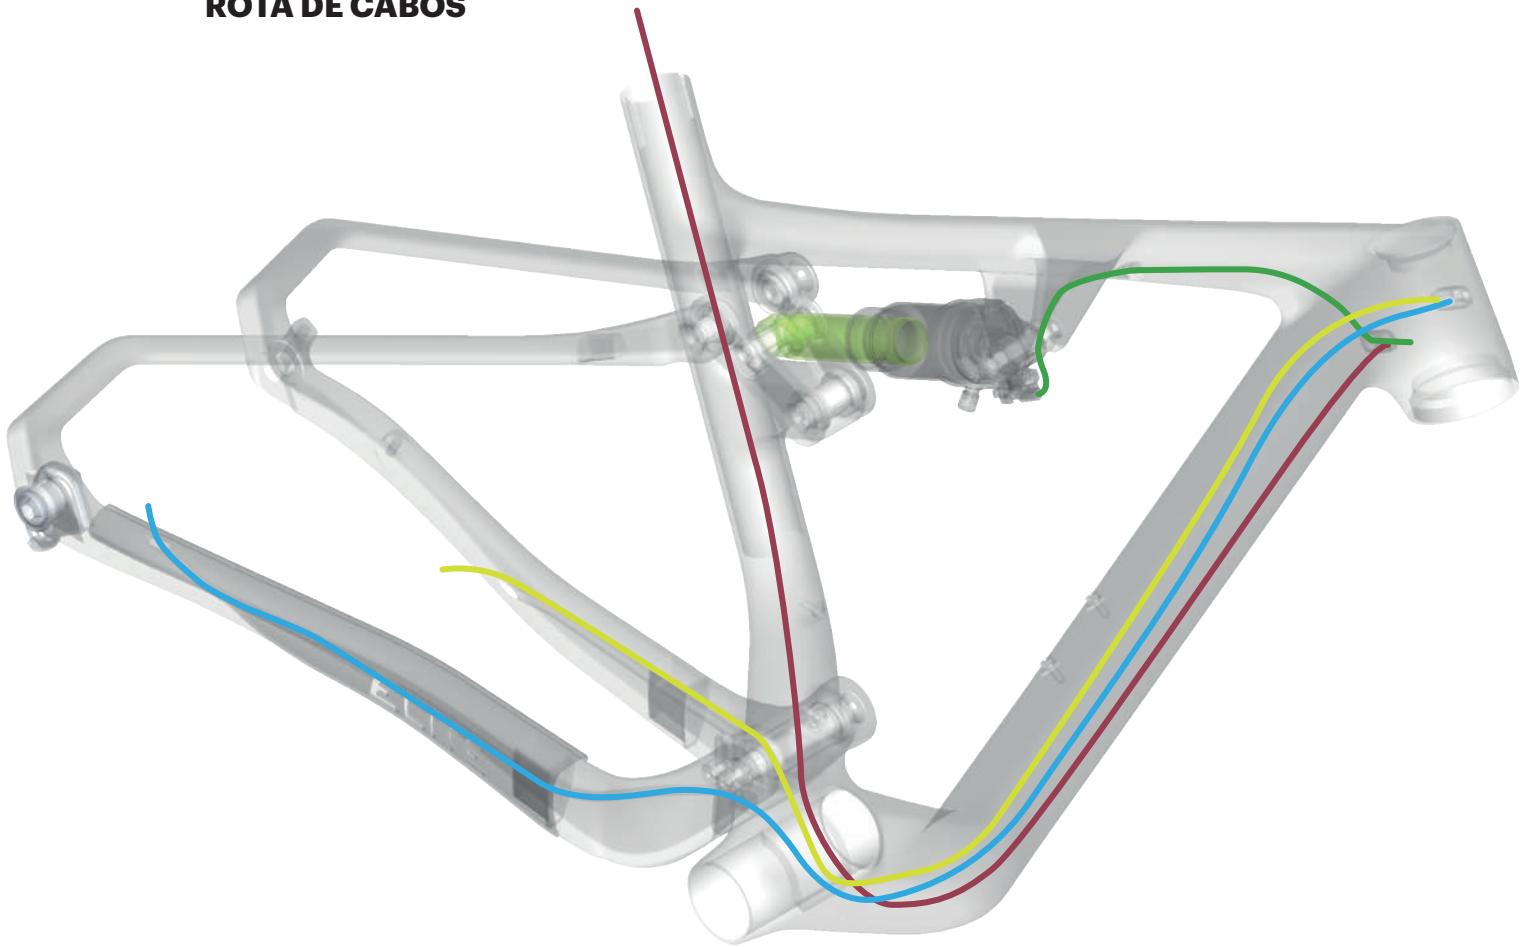

#### TAMANHO P :

Não possui rebite no tubo do selim para fixação de suporte de caramanhola.

## ROTA DE CABOS