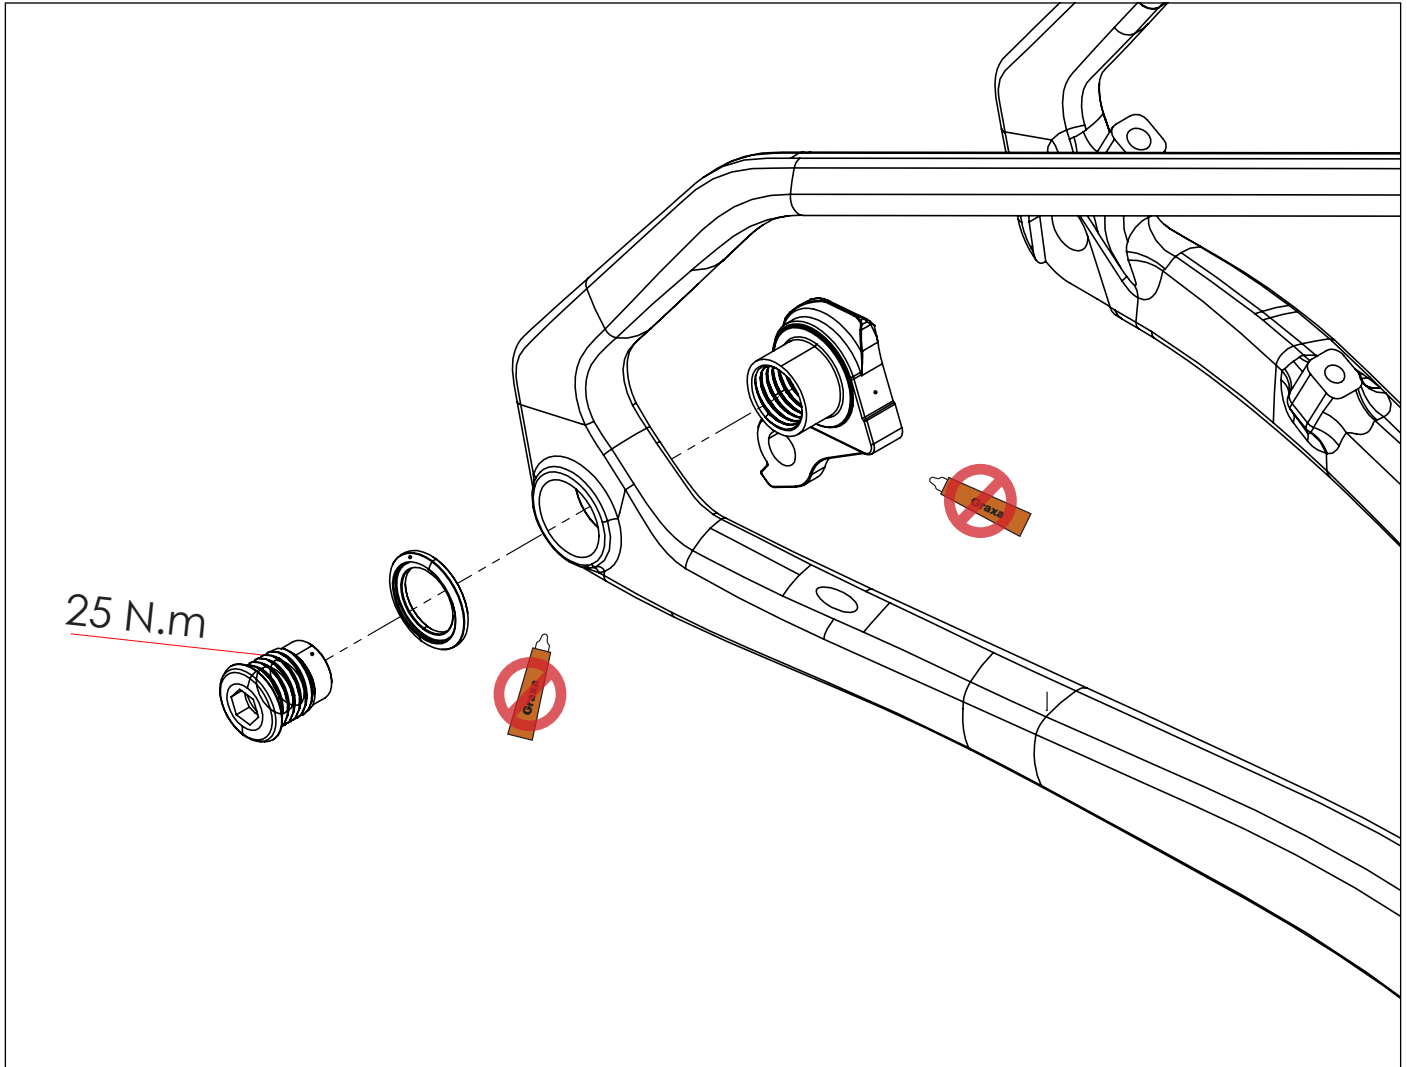

CALOI

MANUAL DE MONTAGEM
ELITE CARBON FULL SUSPENSION
carbonRACING

ELITE
carbonRACING

UDH

LUBRIFICANTES

Graxa → *Aplicar uma camada superficial

ATENÇÃO! Para a montagem da gancheira UDH é proibido o uso de graxa. A Caloi recomenda o uso de graxa apenas na montagem do eixo.