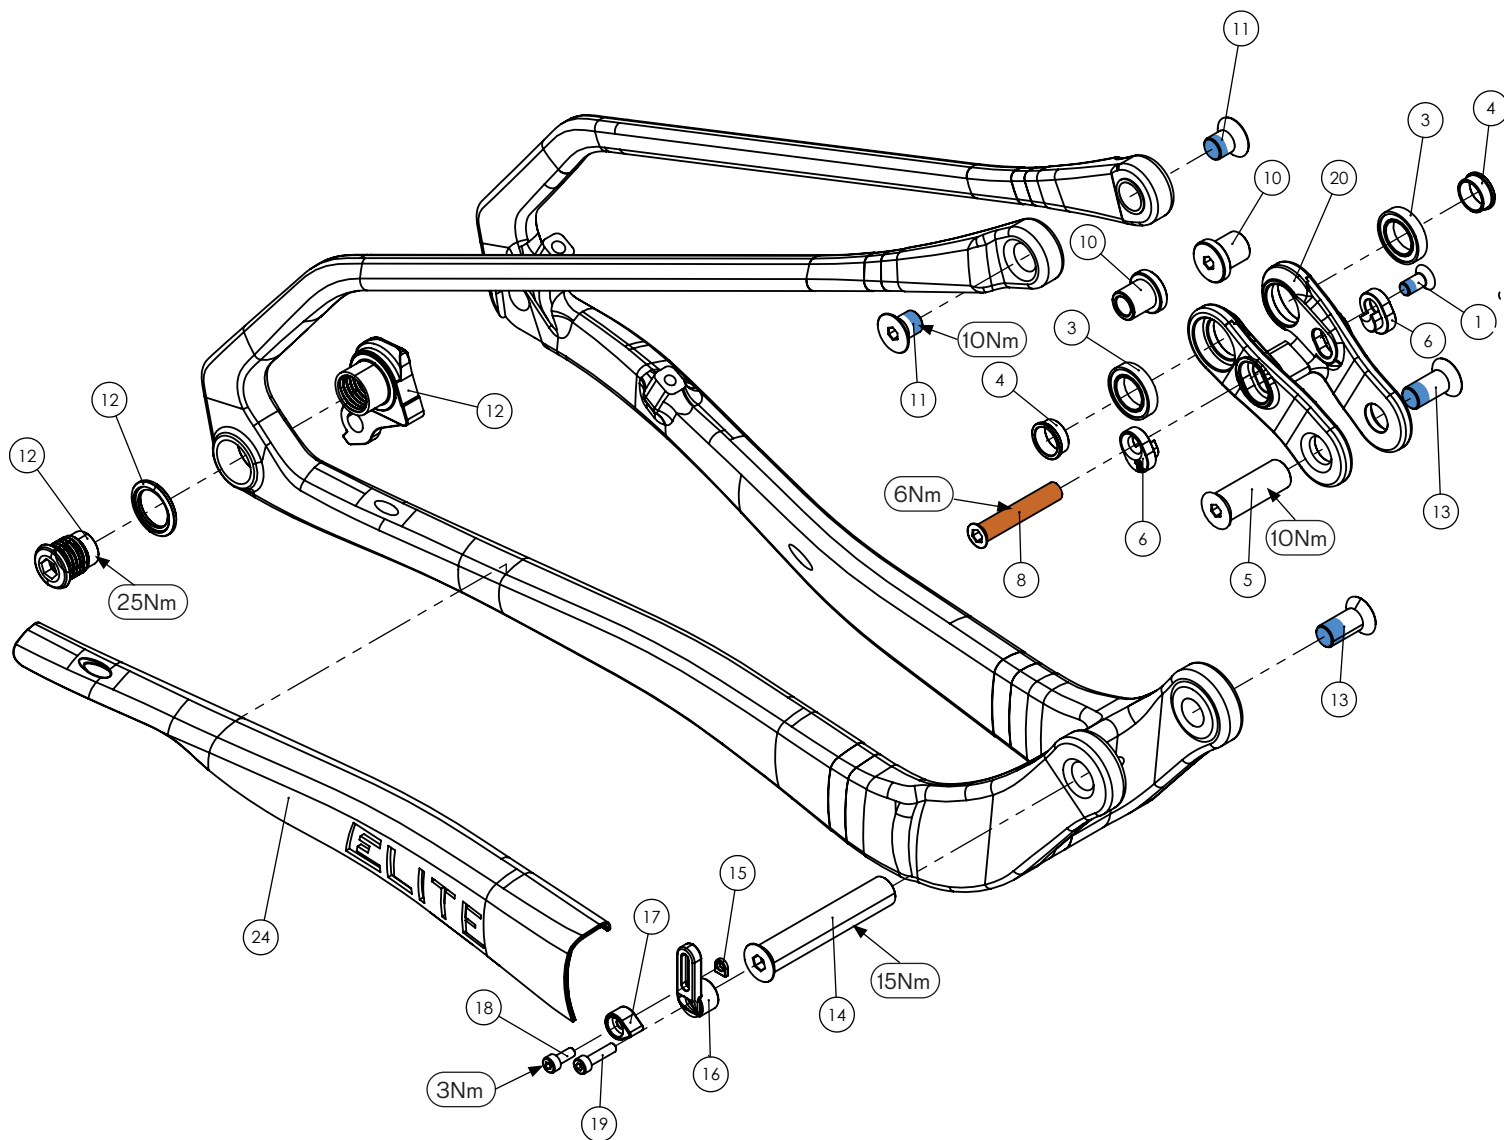

#### LUBRIFICANTES

Loctite 242

Gel p/ carbono

Graxa \*Aplicar uma camada superficial

ITEM	DESCRIÇÃO	CÓD.CALOI	QTD
1	PARAF FIX SHOCK ELITE CRB FS-MY23	743619.30009	2
2	EIXO FIX SUP SHOCK ELITE CRB FS-MY23	743620.30000	1
3	ROLAMENTO LINK ELITE CRB FS-MY23	743621.30001	6
4	ESPAÇ ROL LINK ELITE CRB FS-MY23	743622.30002	6
5	EIXO FIX LINK X QUADRO ELITE CRB FS-MY23	743623.30003	1
6	ESPAÇ FIX SHOCK LINK ELITE CRB FS-MY23	743624.30004	2
7	BUCHA RABEIRA INF ELITE CRB FS-MY23	743625.30005	1
8	EIXO FIX INF SHOCK ELITE CRB FS-MY23	743626.30006	1
9	BUCHA DO LINK ELITE CRB FS-MY23	743627.30007	1
10	EIXO FIX RABEIRA X LINK ELITE CRBFS-MY23	743629.30009	2
11	PARAF FIX RABEIRA SUP ELITE CRB FS-MY23	743630.30000	2
12	GANÇHEIRA ELITE CRB FS-MY23	743631.30001	1

#### TAMANHO P :

Não possui rebite no tubo do selim para fixação de suporte de caramanhola.

# CALOI

MANUAL DE MONTAGEM  
**ELITE CARBON FULL SUSPENSION**  
 carbonRACING

**ELITE**  
 carbonRACING

**LUBRIFICANTES**

- Loctite 242
- Graza
- Gel p/ carbono

ITEM	DESCRIÇÃO	CÓD.CALOI	QTD
1	PARAF FIX SHOCK ELITE CRB FS-MY23	743619.30009	2
2	EIXO FIX SUP SHOCK ELITE CRB FS-MY23	743620.30000	1
3	ROLAMENTO LINK ELITE CRB FS-MY23	743621.30001	6
4	ESPAÇ ROL LINK ELITE CRB FS-MY23	743622.30002	6
5	EIXO FIX LINK X QUADRO ELITE CRB FS-MY23	743623.30003	1
6	ESPAÇ FIX SHOCK LINK ELITE CRB FS-MY23	743624.30004	2
7	BUCHA RABEIRA INF ELITE CRB FS-MY23	743625.30005	1
8	EIXO FIX INF SHOCK ELITE CRB FS-MY23	743626.30006	1
9	BUCHA DO LINK ELITE CRB FS-MY23	743627.30007	1
10	EIXO FIX RABEIRA X LINK ELITE CRBFS-MY23	743629.30009	2
11	PARAF FIX RABEIRA SUP ELITE CRB FS-MY23	743630.30000	2
12	GANCHEIRA ELITE CRB FS-MY23	743631.30001	1