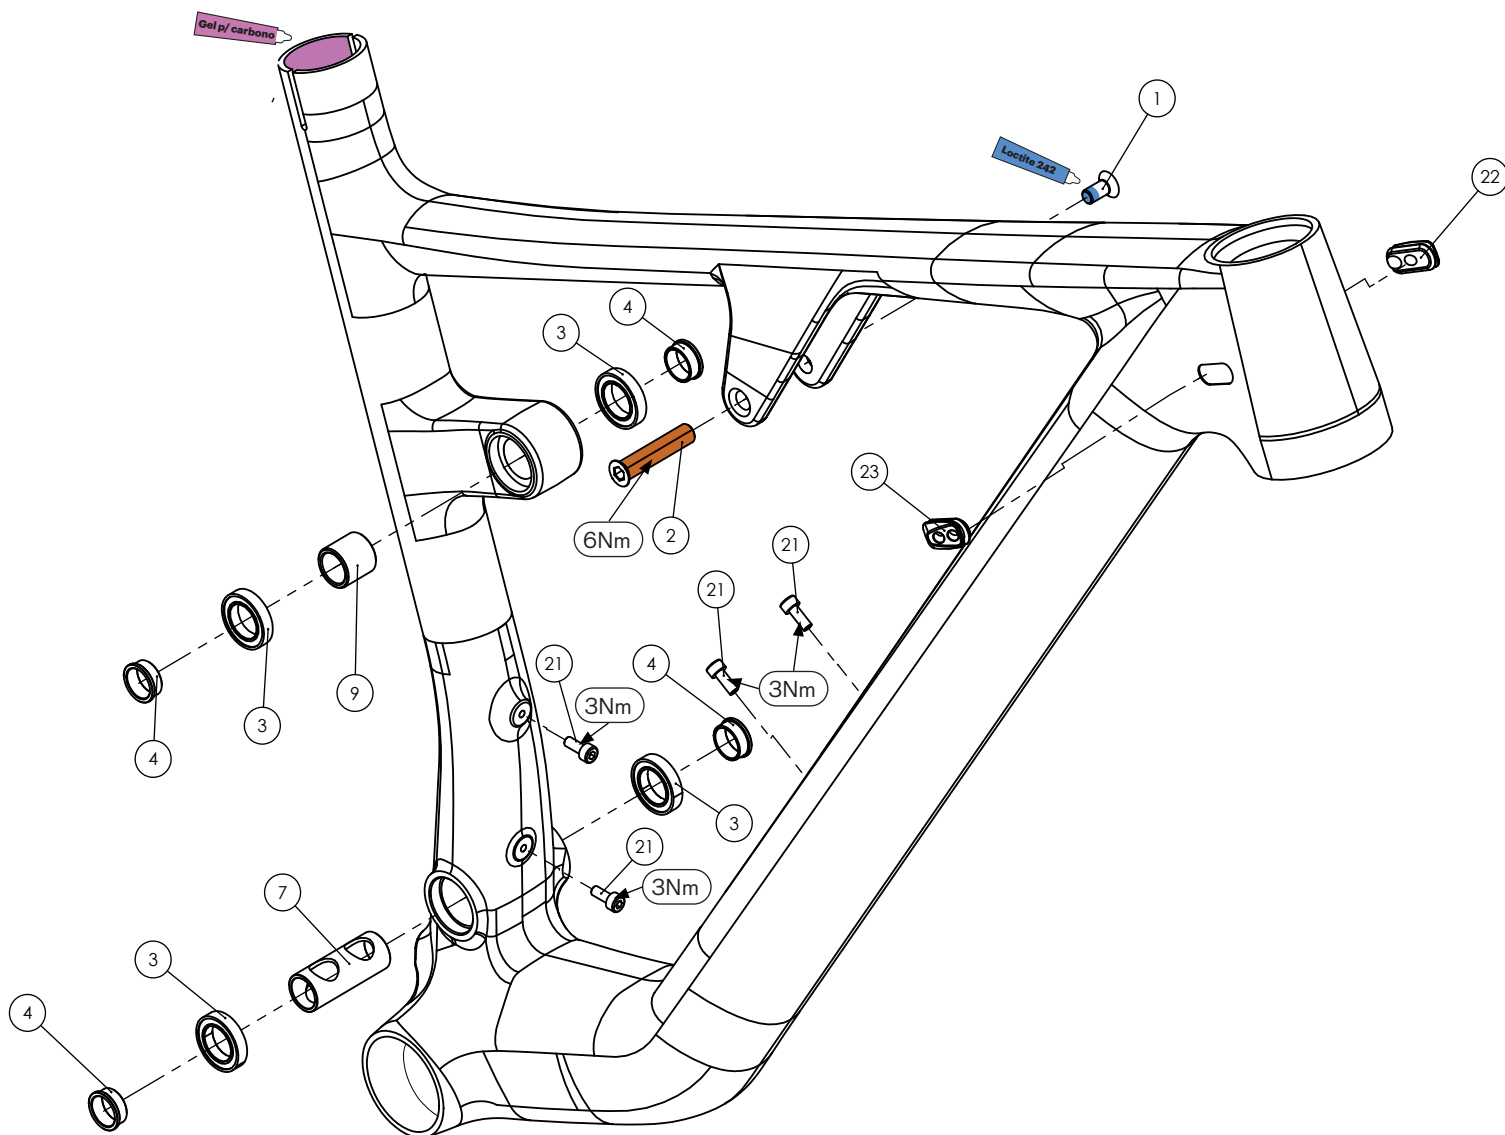

#### LUBRIFICANTES

Loctite 242

Gel p/ carbono

Graxa \*Aplicar uma camada superficial

ITEM	DESCRIÇÃO	CÓD.CALOI	QTD
1	PARAF FIX SHOCK ELITE CRB FS-MY23	743619.30009	2
2	EIXO FIX SUP SHOCK ELITE CRB FS-MY23	743620.30000	1
3	ROLAMENTO LINK ELITE CRB FS-MY23	743621.30001	6
4	ESPAÇ ROL LINK ELITE CRB FS-MY23	743622.30002	6
5	EIXO FIX LINK X QUADRO ELITE CRB FS-MY23	743623.30003	1
6	ESPAÇ FIX SHOCK LINK ELITE CRB FS-MY23	743624.30004	2
7	BUCHA RABEIRA INF ELITE CRB FS-MY23	743625.30005	1
8	EIXO FIX INF SHOCK ELITE CRB FS-MY23	743626.30006	1
9	BUCHA DO LINK ELITE CRB FS-MY23	743627.30007	1
10	EIXO FIX RABEIRA X LINK ELITE CRBFS-MY23	743629.30009	2
11	PARAF FIX RABEIRA SUP ELITE CRB FS-MY23	743630.30000	2
12	GANÇHEIRA ELITE CRB FS-MY23	743631.30001	1

#### TAMANHO P :

Não possui rebite no tubo do selim para fixação de suporte de caramanhola.