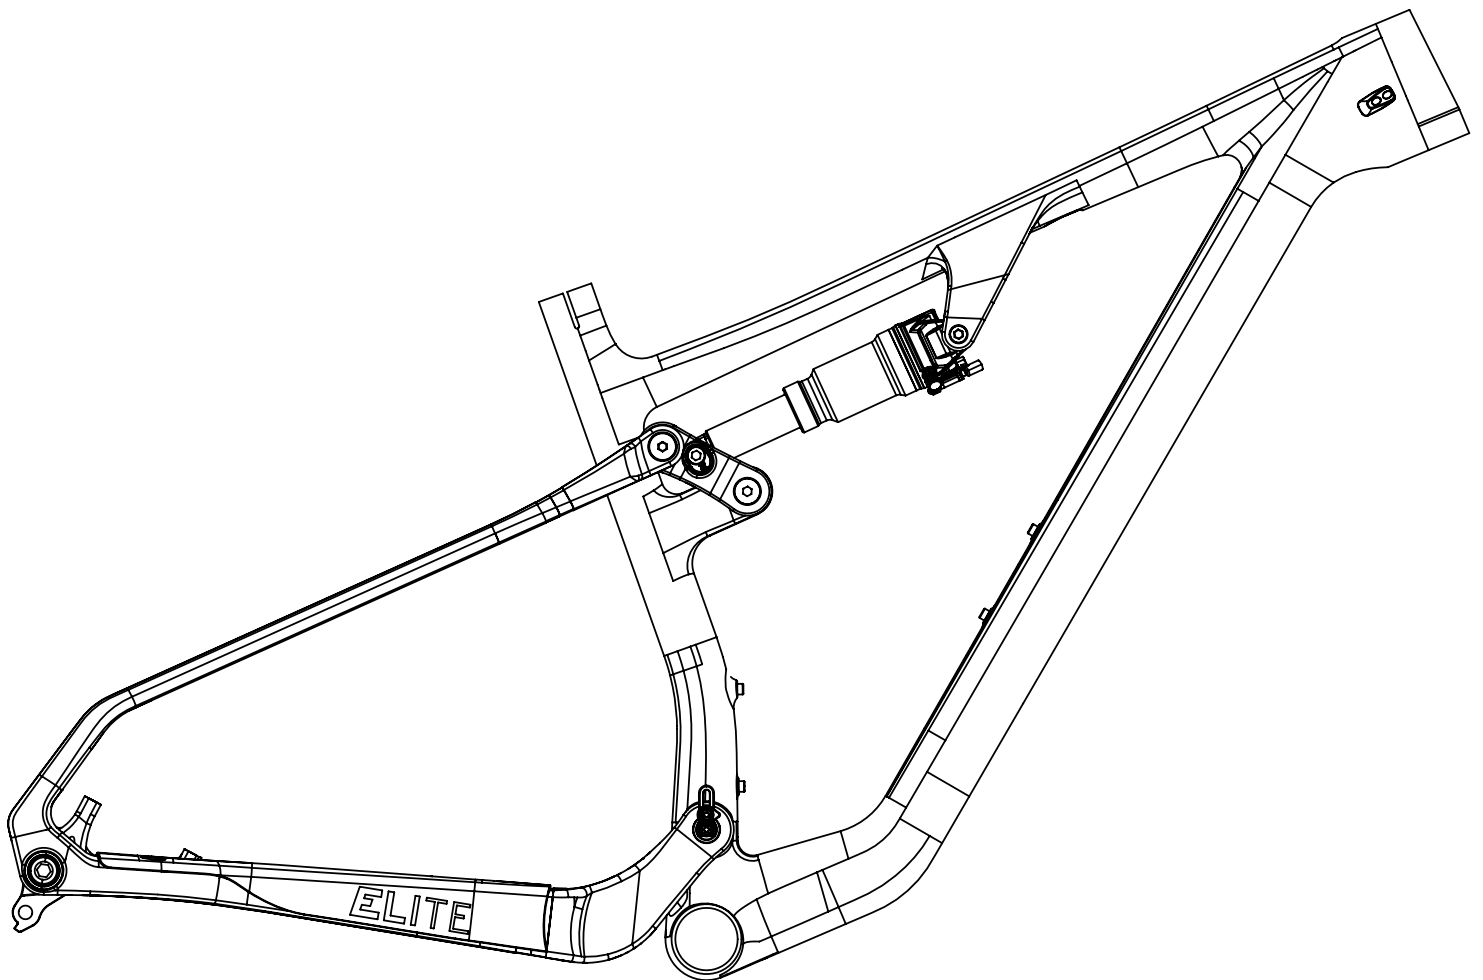

# CALOI

MANUAL DE MONTAGEM  
ELITE CARBON FULL SUSPENSION  
carbonRACING

ELITE  
carbonRACING

#### LUBRIFICANTES

Loctite 242

Gel p/ carbono

Graxa \*Aplicar uma camada superficial

ITEM	DESCRIÇÃO	CÓD.CALOI	QTD
1	PARAF FIX SHOCK ELITE CRB FS-MY23	743619.30009	2
2	EIXO FIX SUP SHOCK ELITE CRB FS-MY23	743620.30000	1
3	ROLAMENTO LINK ELITE CRB FS-MY23	743621.30001	6
4	ESPAÇ ROL LINK ELITE CRB FS-MY23	743622.30002	6
5	EIXO FIX LINK X QUADRO ELITE CRB FS-MY23	743623.30003	1
6	ESPAÇ FIX SHOCK LINK ELITE CRB FS-MY23	743624.30004	2
7	BUCHA RABEIRA INF ELITE CRB FS-MY23	743625.30005	1
8	EIXO FIX INF SHOCK ELITE CRB FS-MY23	743626.30006	1
9	BUCHA DO LINK ELITE CRB FS-MY23	743627.30007	1
10	EIXO FIX RABEIRA X LINK ELITE CRBFS-MY23	743629.30009	2
11	PARAF FIX RABEIRA SUP ELITE CRB FS-MY23	743630.30000	2
12	GANÇHEIRA ELITE CRB FS-MY23	743631.30001	1

#### TAMANHO P :

Não possui rebite no tubo do selim para fixação de suporte de caramanhola.