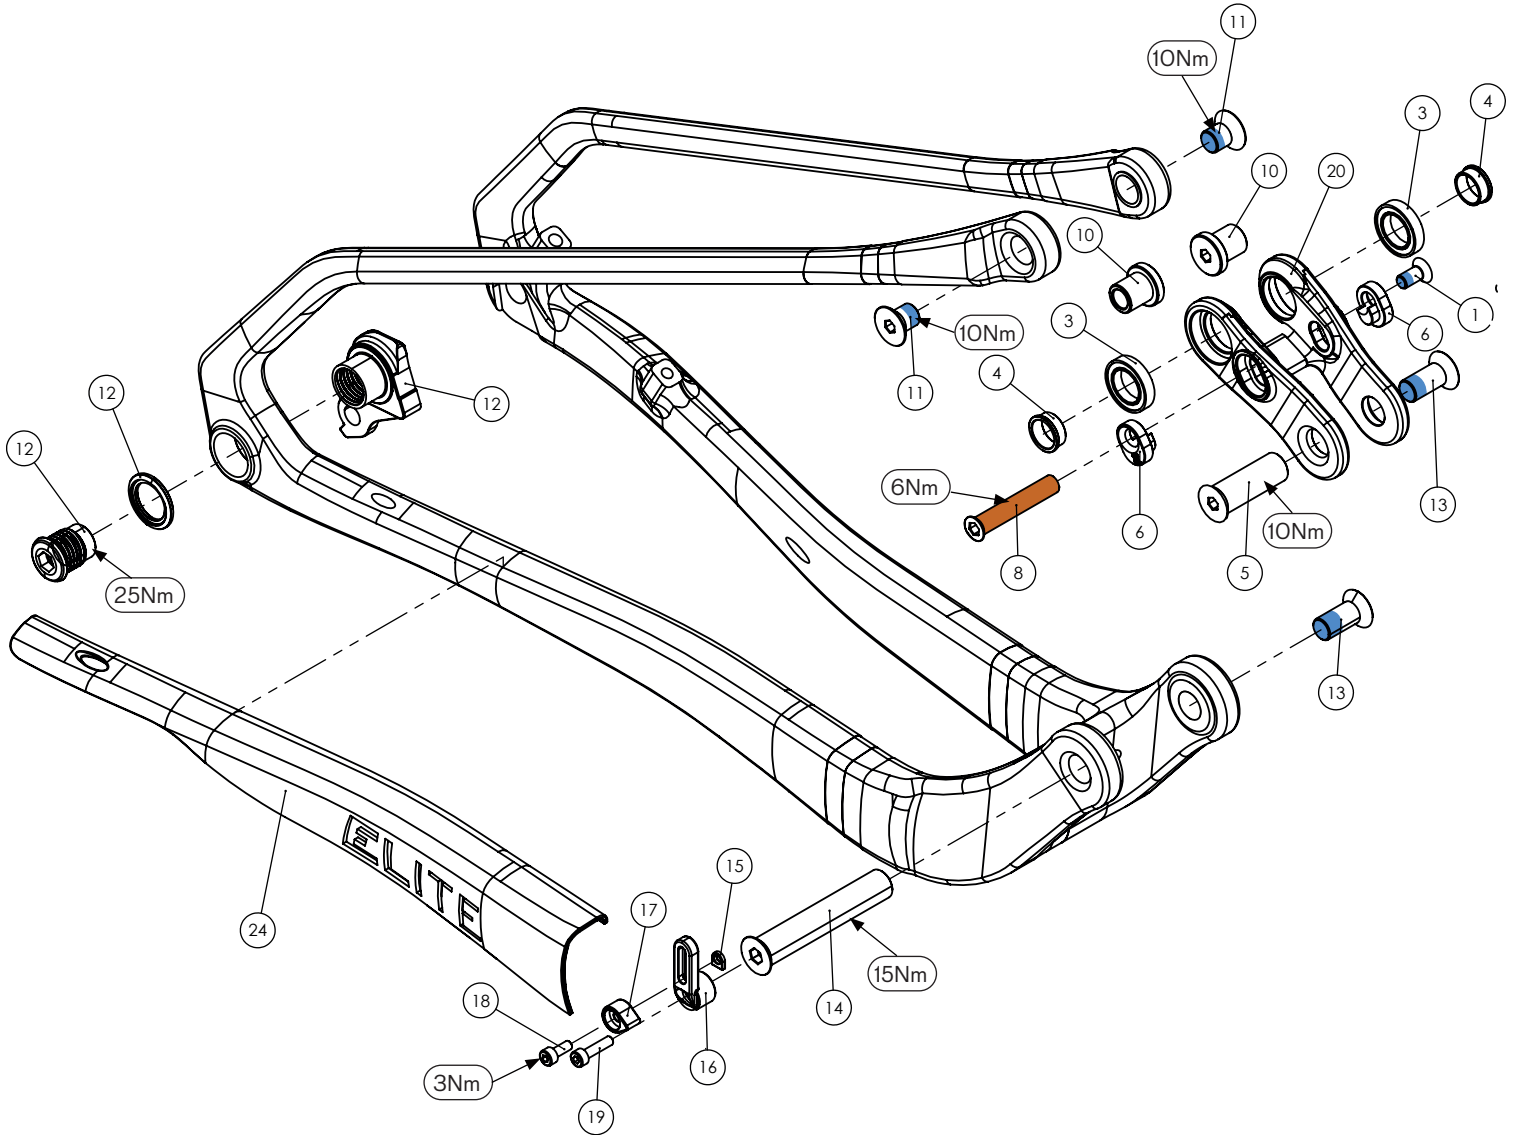

#### TAMANHO P :

Não possui rebite no tubo do selim para fixação de suporte de caramanhola.

# CALOI

MANUAL DE MONTAGEM  
**ELITE CARBON FULL SUSPENSION**  
 carbonSPORT

**ELITE**  
 carbonSPORT

**LUBRIFICANTES**

- Loctite 242
- Graza
- Gel p/ carbono

ITEM	DESCRIÇÃO	CÓD.CALOI	QTD
1	PARAF FIX SHOCK ELITE CRB FS-MY23	743619.30009	2
2	EIXO FIX SUP SHOCK ELITE CRB FS-MY23	743620.30000	1
3	ROLAMENTO LINK ELITE CRB FS-MY23	743621.30001	6
4	ESPAÇ ROL LINK ELITE CRB FS-MY23	743622.30002	6
5	EIXO FIX LINK X QUADRO ELITE CRB FS-MY23	743623.30003	1
6	ESPAÇ FIX SHOCK LINK ELITE CRB FS-MY23	743624.30004	2
7	BUCHA RABEIRA INF ELITE CRB FS-MY23	743625.30005	1
8	EIXO FIX INF SHOCK ELITE CRB FS-MY23	743626.30006	1
9	BUCHA DO LINK ELITE CRB FS-MY23	743627.30007	1
10	EIXO FIX RABEIRA X LINK ELITE CRBFS-MY23	743629.30009	2
11	PARAF FIX RABEIRA SUP ELITE CRB FS-MY23	743630.30000	2
12	GANCHEIRA ELITE CRB FS-MY23	743631.30001	1