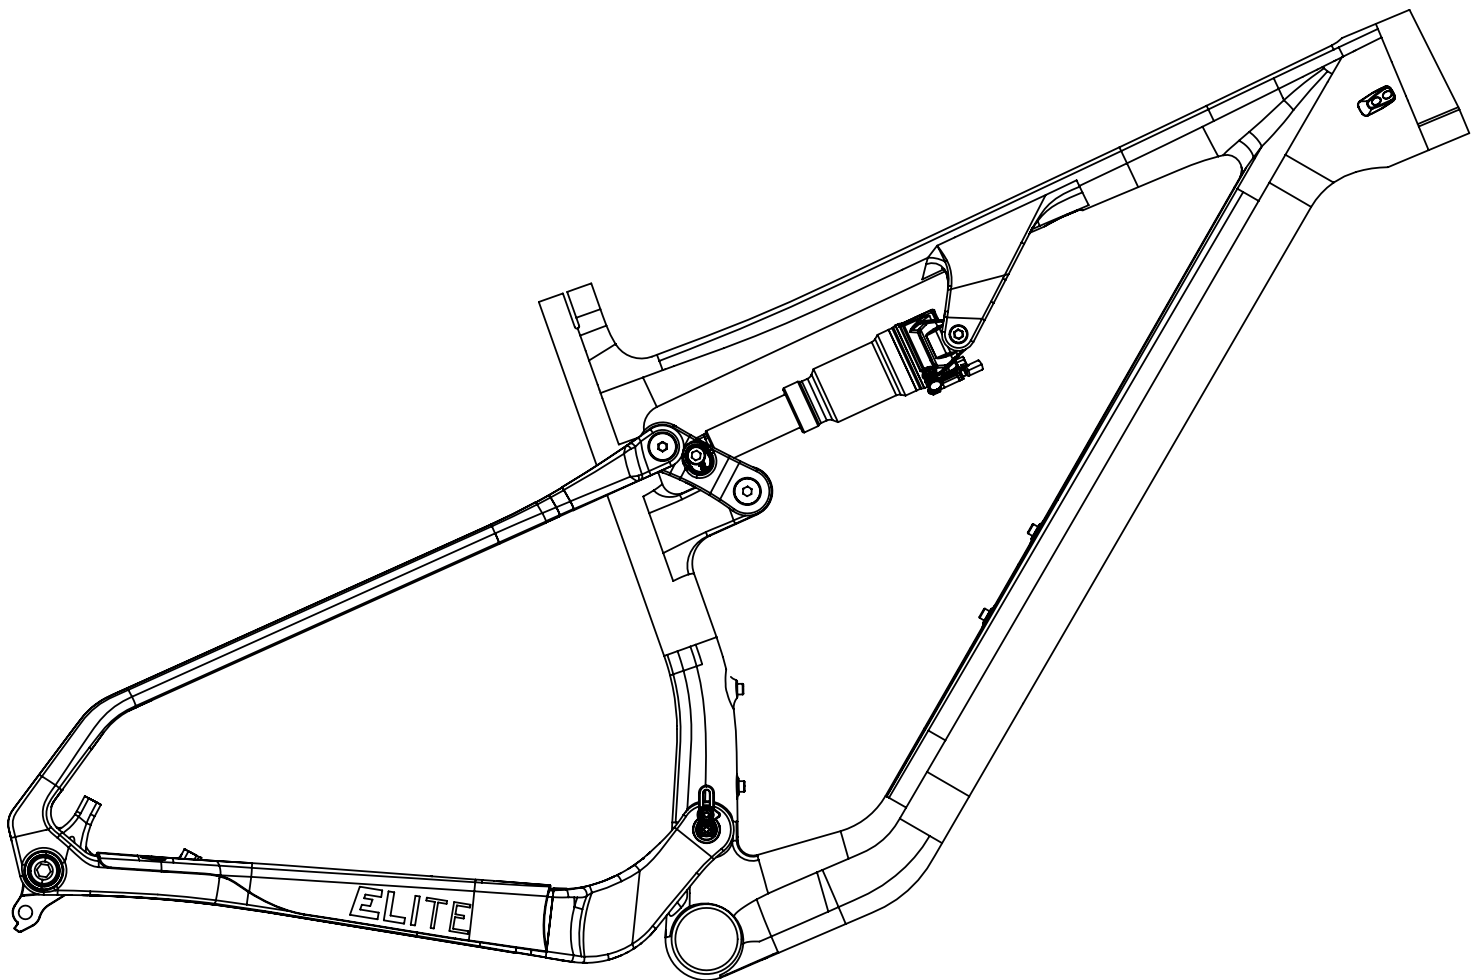

# CALOI

MANUAL DE MONTAGEM  
ELITE CARBON FULL SUSPENSION  
carbonsPORT

ELITE  
carbonsPORT

#### LUBRIFICANTES

Loctite 242

Gel p/ carbono

Graxa \*Aplicar uma camada superficial

ITEM	DESCRIÇÃO	CÓD.CALOI	QTD
1	PARAF FIX SHOCK ELITE CRB FS-MY23	743619.30009	2
2	EIXO FIX SUP SHOCK ELITE CRB FS-MY23	743620.30000	1
3	ROLAMENTO LINK ELITE CRB FS-MY23	743621.30001	6
4	ESPAÇ ROL LINK ELITE CRB FS-MY23	743622.30002	6
5	EIXO FIX LINK X QUADRO ELITE CRB FS-MY23	743623.30003	1
6	ESPAÇ FIX SHOCK LINK ELITE CRB FS-MY23	743624.30004	2
7	BUCHA RABEIRA INF ELITE CRB FS-MY23	743625.30005	1
8	EIXO FIX INF SHOCK ELITE CRB FS-MY23	743626.30006	1
9	BUCHA DO LINK ELITE CRB FS-MY23	743627.30007	1
10	EIXO FIX RABEIRA X LINK ELITE CRBFS-MY23	743629.30009	2
11	PARAF FIX RABEIRA SUP ELITE CRB FS-MY23	743630.30000	2
12	GANCHEIRA ELITE CRB FS-MY23	743631.30001	1

#### TAMANHO P :

Não possui rebite no tubo do selim para fixação de suporte de caramanhola.