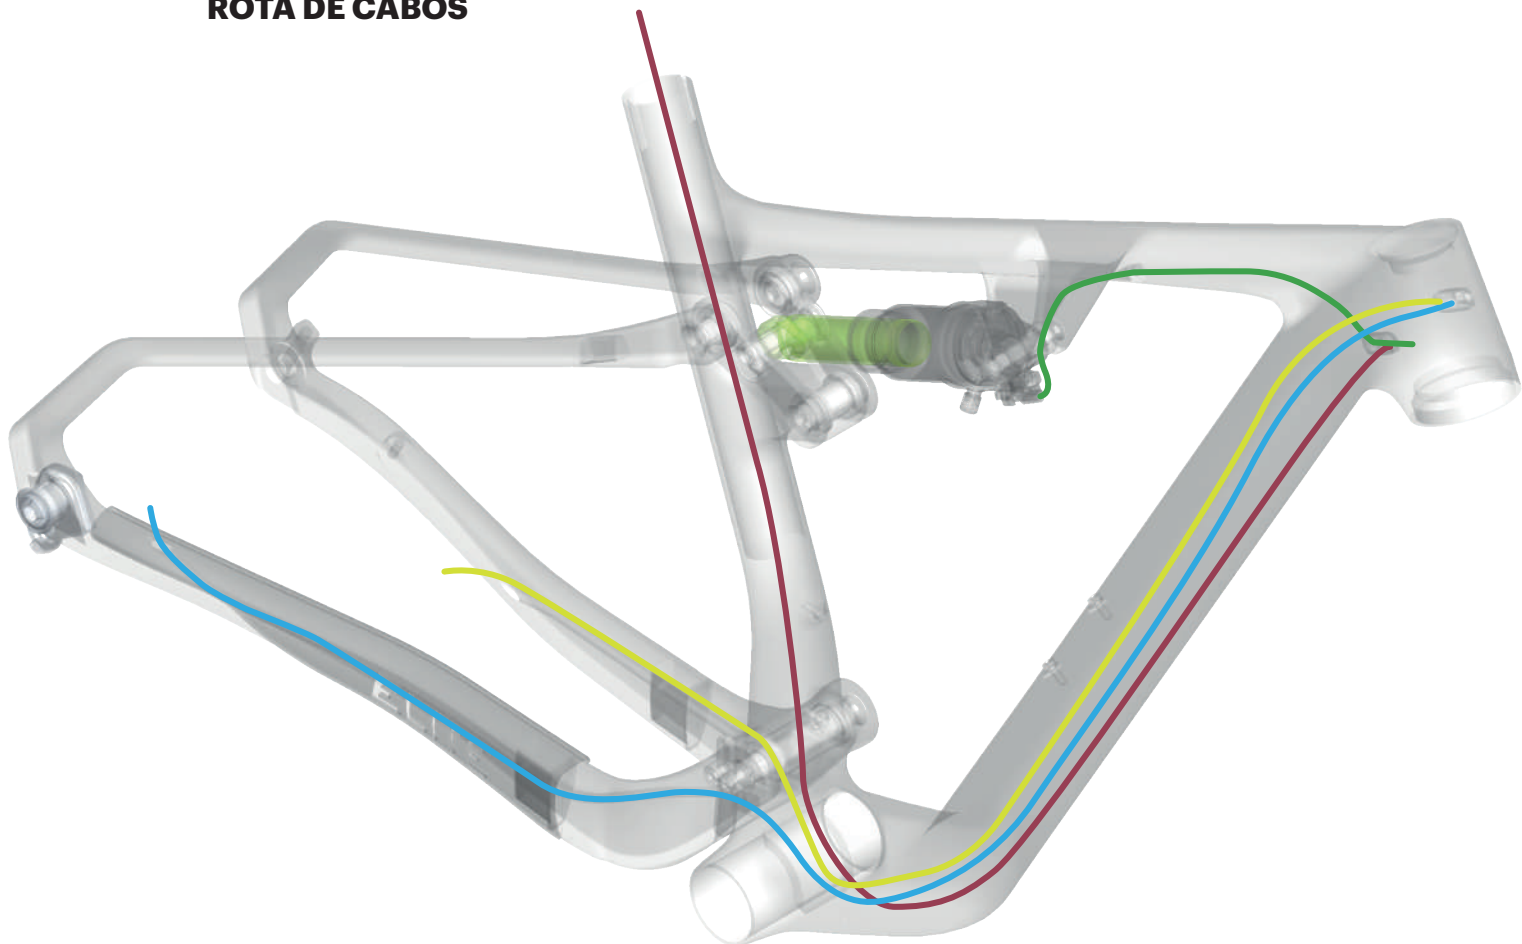

#### TAMANHO P :

Não possui rebite no tubo do selim para fixação de suporte de caramanhola.

## ROTA DE CABOS