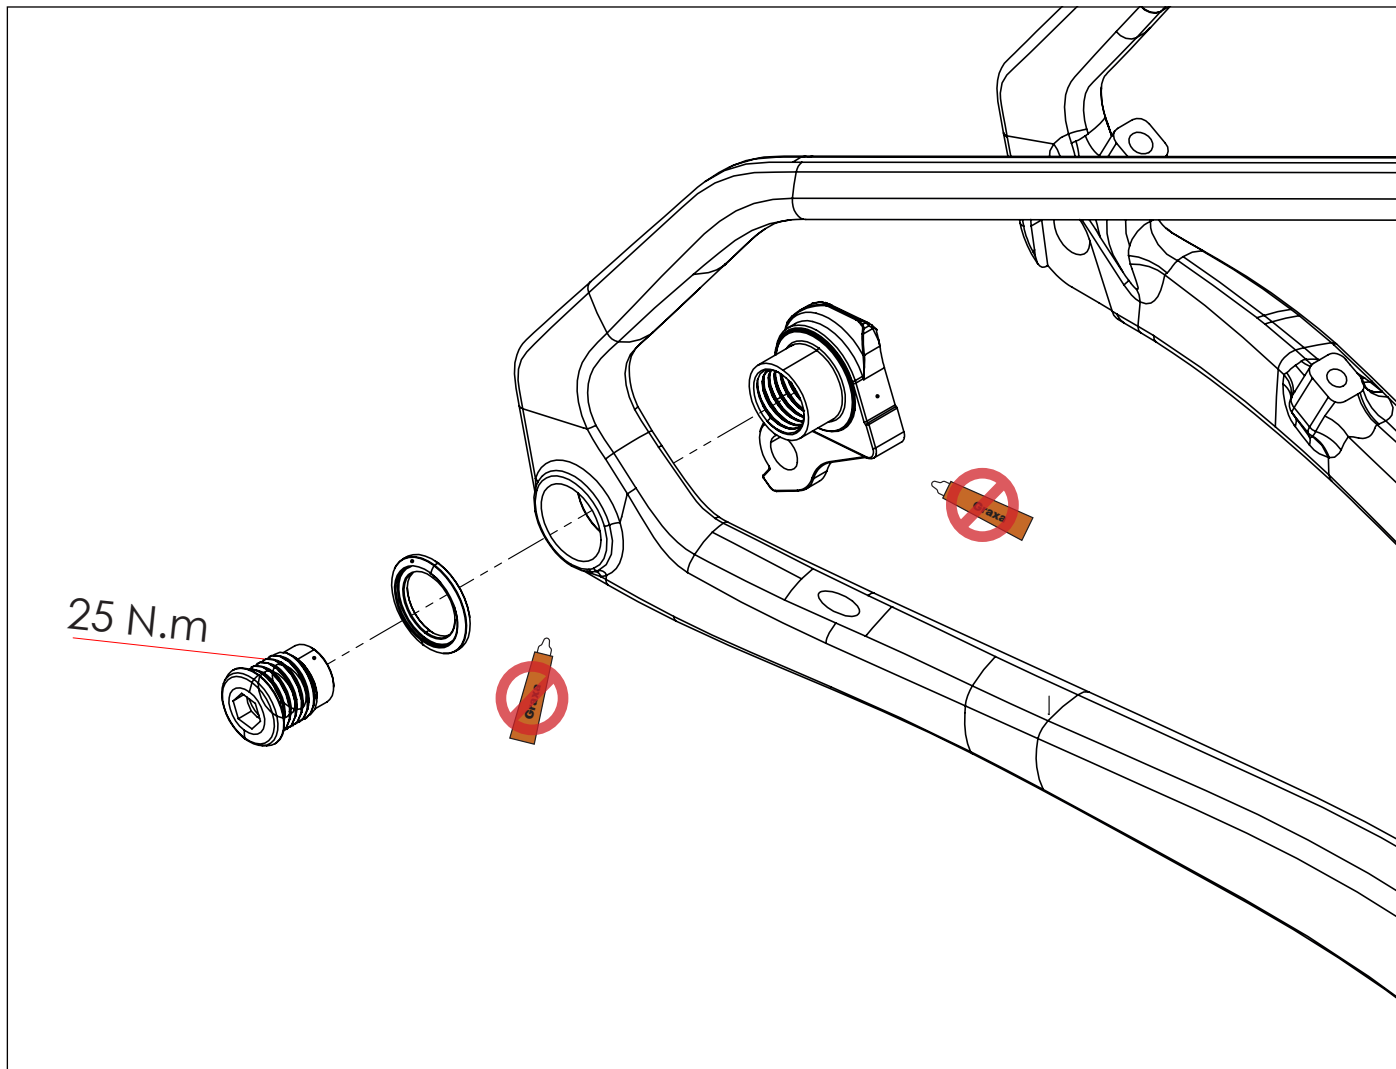

CALOI

MANUAL DE MONTAGEM
ELITE CARBON FULL SUSPENSION
carbonsPORT

ELITE
carbonsPORT

UDH

LUBRIFICANTES

Graxa → *Aplicar uma camada superficial

!ATENÇÃO! Para a montagem da gancheira UDH é proibido o uso de graxa. A Caloi recomenda o uso de graxa apenas na montagem do eixo.