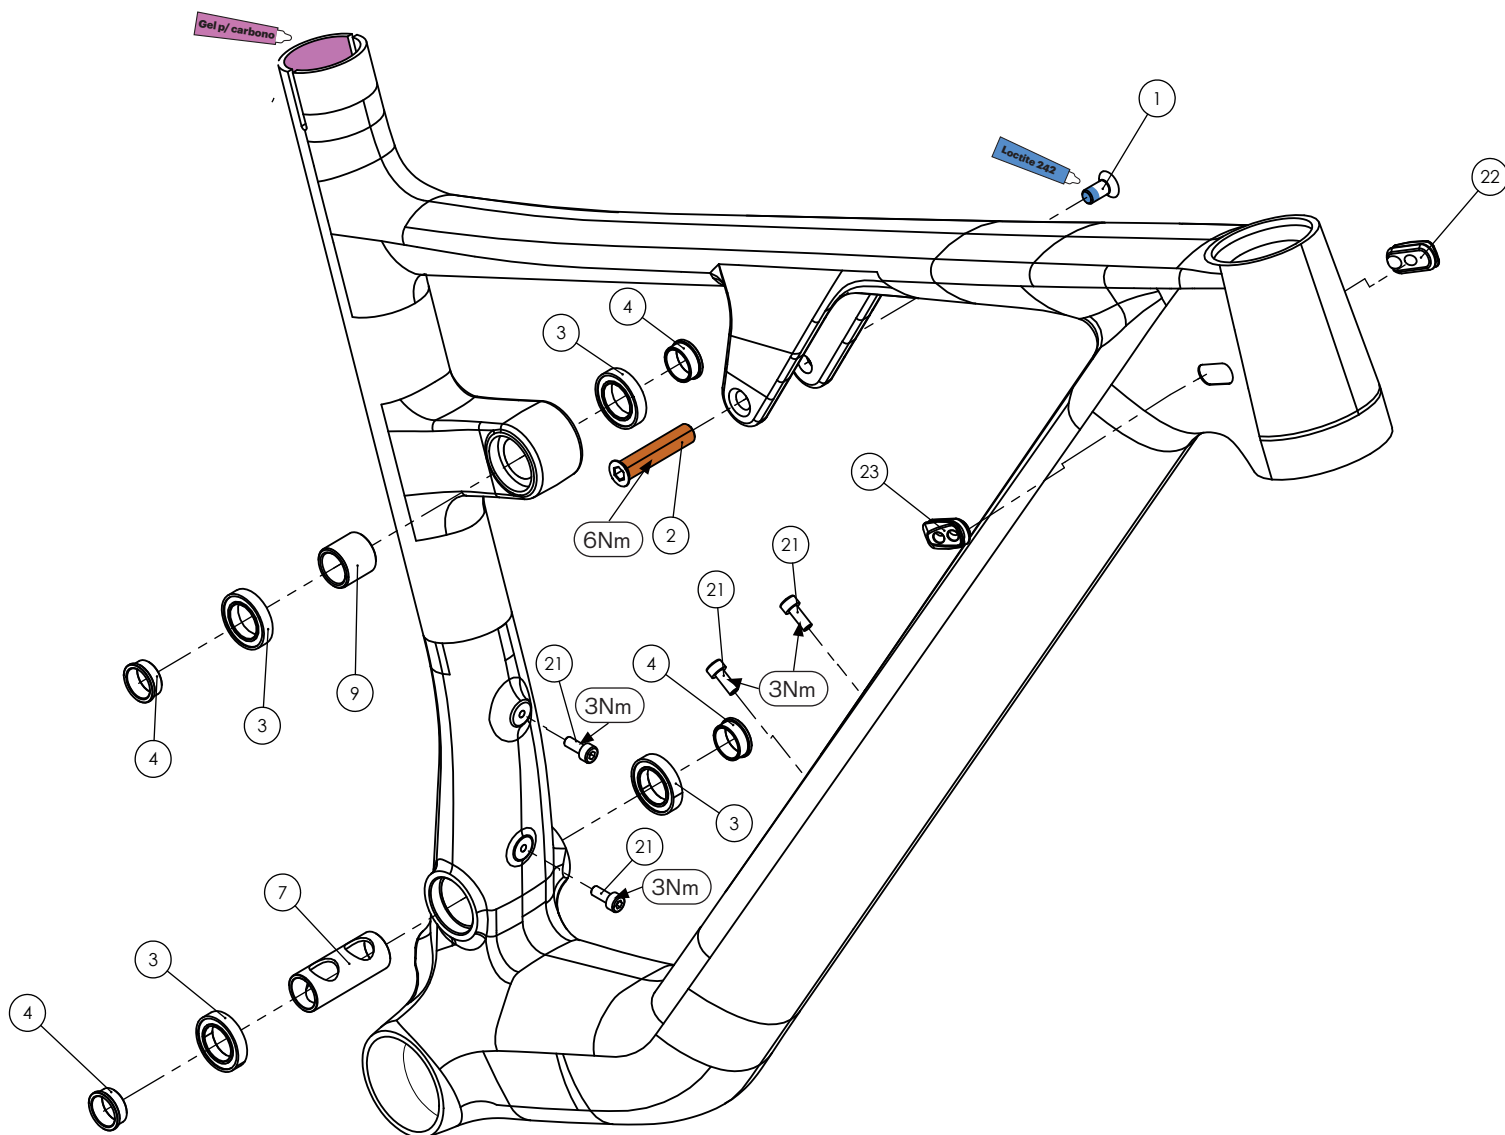

#### LUBRIFICANTES

Loctite 242

Gel p/ carbono

Graxa \*Aplicar uma camada superficial

ITEM	DESCRIÇÃO	CÓD.CALOI	QTD
1	PARAF FIX SHOCK ELITE CRB FS-MY23	743619.30009	2
2	EIXO FIX SUP SHOCK ELITE CRB FS-MY23	743620.30000	1
3	ROLAMENTO LINK ELITE CRB FS-MY23	743621.30001	6
4	ESPAÇ ROL LINK ELITE CRB FS-MY23	743622.30002	6
5	EIXO FIX LINK X QUADRO ELITE CRB FS-MY23	743623.30003	1
6	ESPAÇ FIX SHOCK LINK ELITE CRB FS-MY23	743624.30004	2
7	BUCHA RABEIRA INF ELITE CRB FS-MY23	743625.30005	1
8	EIXO FIX INF SHOCK ELITE CRB FS-MY23	743626.30006	1
9	BUCHA DO LINK ELITE CRB FS-MY23	743627.30007	1
10	EIXO FIX RABEIRA X LINK ELITE CRBFS-MY23	743629.30009	2
11	PARAF FIX RABEIRA SUP ELITE CRB FS-MY23	743630.30000	2
12	GANCHEIRA ELITE CRB FS-MY23	743631.30001	1

#### TAMANHO P :

Não possui rebite no tubo do selim para fixação de suporte de caramanhola.