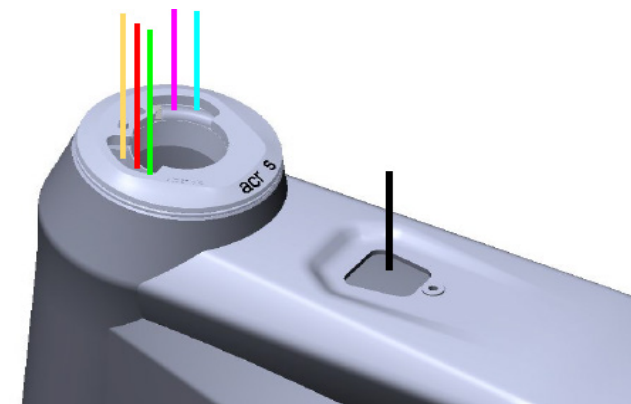

CALOI

MANUAL DE MONTAGEM • PEAK AL

ROTA DE CABOS

Cabos Eléricos

- Display
- Bateria
- USB- C
- Porta de carregamento da bateria

Mangueiras

- Freio dianteiro
- Freio Traseiro

Conduite

- Câmbio
- Canote retratil

COCKPIT E CABEÇOTE

- Câmbio Traseiro
- Freio traseiro
- Canote Retratil
- Display
- Luz Frontal (opcinal não incluso na spec)

CALOI

MANUAL DE MONTAGEM • PEAK AL

ADESIVOS DE PROTEÇÃO DO QUADRO