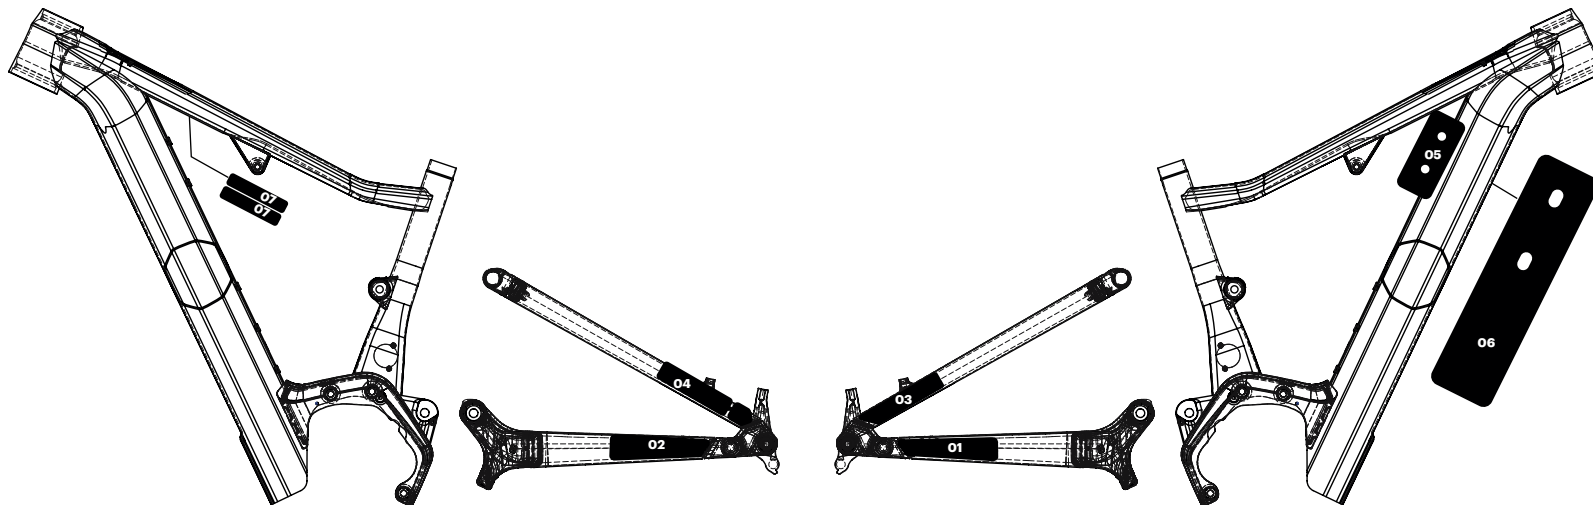

CALOI

MANUAL DE MONTAGEM • PEAK AL

ADESIVOS DE PROTEÇÃO DO QUADRO

Peak