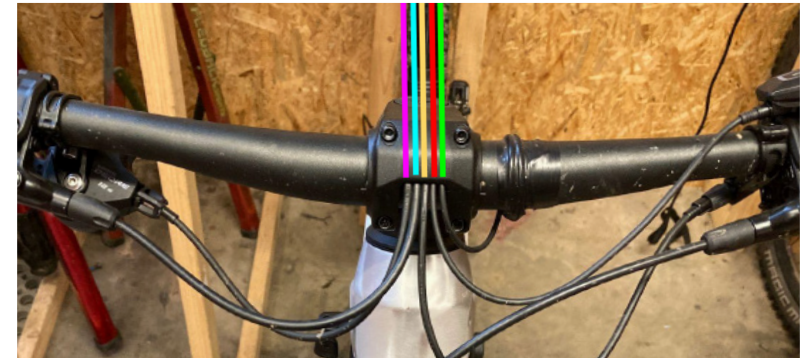

COCKPIT E CABEÇOTE