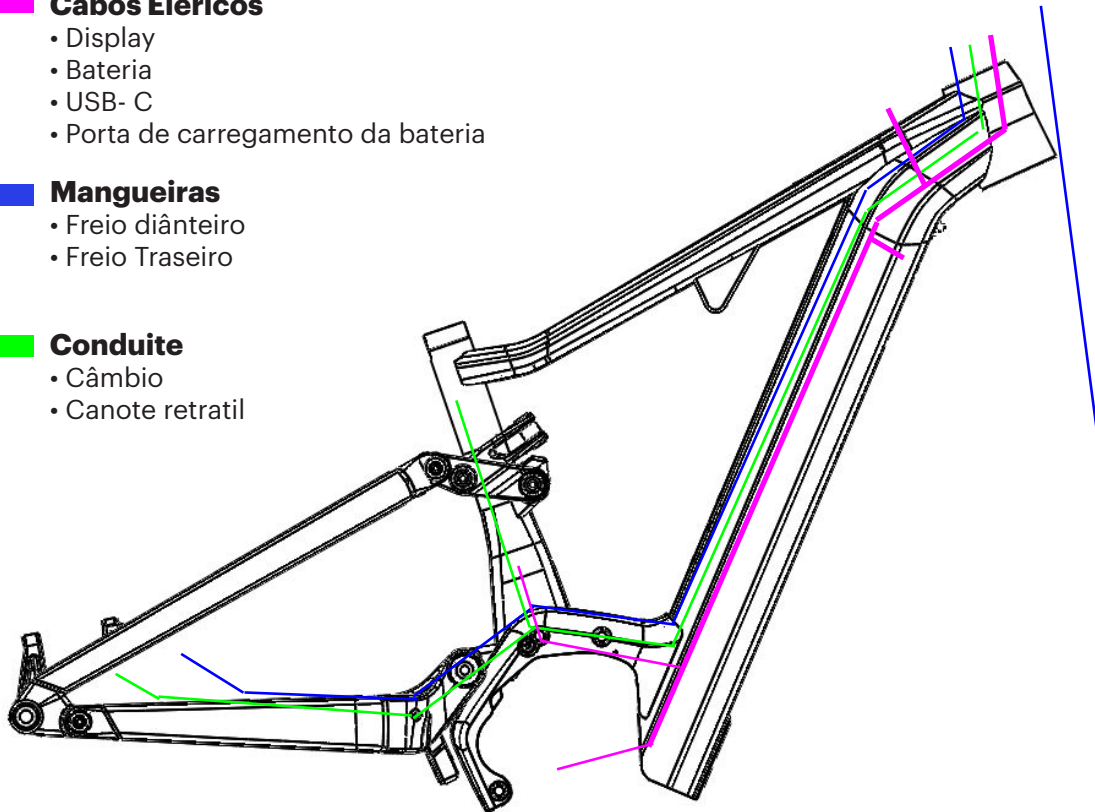

CALOI

MANUAL DE MONTAGEM • PEAK AL

ITEM	ESPECIFICAÇÃO
Quadro	Aluminio liga 7005
Rodas / Pneus	Dianteira Aro 29" / 2.6" Traseira Aro 29" / 2.4" *Clearance para pneus de até 2.6"
Curso Dianteiro / Traseiro	160 MM / 150 MM
Shock	210 MM - Stroke 55 MM - HARDWARE 25X8 MM / No HARDWARE
Shock Sag	SAG in %: 30 / SAG in MM: 16,5
Movimento de Direção	ACROS ANGLE ADJUSTMENT HEADSET UPPER 0,6° / Ø56 MM - LOWER 0,6° / Ø66 MM
Garfo	29" - LENGTH 571 MM - RAKE 44 MM
Diâmetro do Canote	Ø34,9 MM
Diâmetro da abraçadeira	Ø38,5 MM
Inserção min/max	100 MM / P: 220 MM M: 250 MM G: 270 MM GG: 290 MM
Freio traseiro	POSTMOUNT Ø203 MM - MAX. ROTOR Ø220 MM
Eixo roda traseira	173 MM / Ø12 MM / PITCH 1,0
Gancheira	SRAM UDH
Guia de Corrente	COMPATIVEL COM: BOSCH CX GEN4
Coroa	MIN: 34T MAX: 36T CHAINLINE: 52 MM
Motor	BOSCH CX LINE GEN4
Bateria	BOSCH 750 WH/ 625 WH
Peso Máximo	100KG

CALOI

MANUAL DE MONTAGEM • PEAK AL

ROTA DE CABOS

Cabos Eléricos

- Display
- Bateria
- USB- C
- Porta de carregamento da bateria

Mangueiras

- Freio dianteiro
- Freio Traseiro

Conduite

- Câmbio
- Canote retratil

COCKPIT E CABEÇOTE

- Câmbio Traseiro
- Freio traseiro
- Canote Retratil
- Display
- Luz Frontal (opcinal não incluso na spec)

CALOI

MANUAL DE MONTAGEM • PEAK AL

ADESIVOS DE PROTEÇÃO DO QUADRO