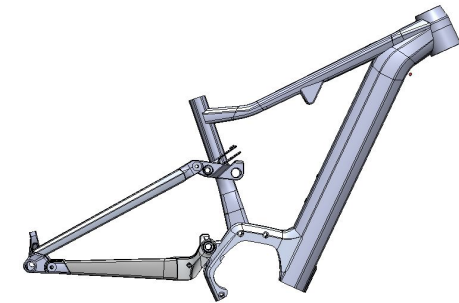

CALOI

MANUAL DE MONTAGEM • PEAK AL

ITEM	ESPECIFICAÇÃO
Quadro	Aluminio liga 7005
Rodas / Pneus	Dianteira Aro 29" / 2.6" Traseira Aro 29" / 2.4" *Clearance para pneus de até 2.6"
Curso Dianteiro / Traseiro	160 MM / 150 MM
Shock	210 MM - Stroke 55 MM - HARDWARE 25X8 MM / No HARDWARE
Shock Sag	SAG in %: 30 / SAG in MM: 16,5
Movimento de Direção	ACROS ANGLE ADJUSTMENT HEADSET UPPER 0,6° / Ø56 MM - LOWER 0,6° / Ø66 MM
Garfo	29" - LENGTH 571 MM - RAKE 44 MM
Diâmetro do Canote	Ø34,9 MM
Diâmetro da abraçadeira	Ø38,5 MM
Inserção min/max	100 MM / P: 220 MM M: 250 MM G: 270 MM GG: 290 MM
Freio traseiro	POSTMOUNT Ø203 MM - MAX. ROTOR Ø220 MM
Eixo roda traseira	173 MM / Ø12 MM / PITCH 1,0
Gancheira	SRAM UDH
Guia de Corrente	COMPATIVEL COM: BOSCH CX GEN4
Coroa	MIN: 34T MAX: 36T CHAINLINE: 52 MM
Motor	BOSCH CX LINE GEN4
Bateria	BOSCH 750 WH/ 625 WH
Peso Máximo	100KG

Para garantir o melhor desempenho e conforto da sua bicicleta, é essencial ajustar o SAG da suspensão entre 25% a 30%. O ajuste correto do SAG proporciona uma pedalada mais suave e segura, adaptando a suspensão ao seu peso e estilo de pilotagem.

Nota:

A Caloi reserva-se o direito de realizar alterações no conteúdo sem aviso prévio e/ou notificações.

Sugerimos que a montagem da sua bike Caloi seja realizada em uma rede autorizada ou em uma loja especializada de sua confiança. Dessa forma, todas as montagens serão realizadas por profissionais capacitados, bem como todos os ajustes para a sua segurança!

ATENÇÃO! : Qualquer manutenção feita indevidamente pelo consumidor, acarretará em não atendimento de garantia, caso seja feita erroneamente. Esse manual é de uso exclusivo do lojista.

Descarte da bateria e dispositivos eletrônicos

Não descarte a bateria no lixo comum. A Caloi orienta que os usuários descartem com segurança a bateria e os dispositivos eletrônicos da bicicleta no fim de sua vida útil, reduzindo o impacto ambiental. Entre em contato com o SAC para mais informações: SAC – 0800 701 8022 – E-mail: sac@caloi.com