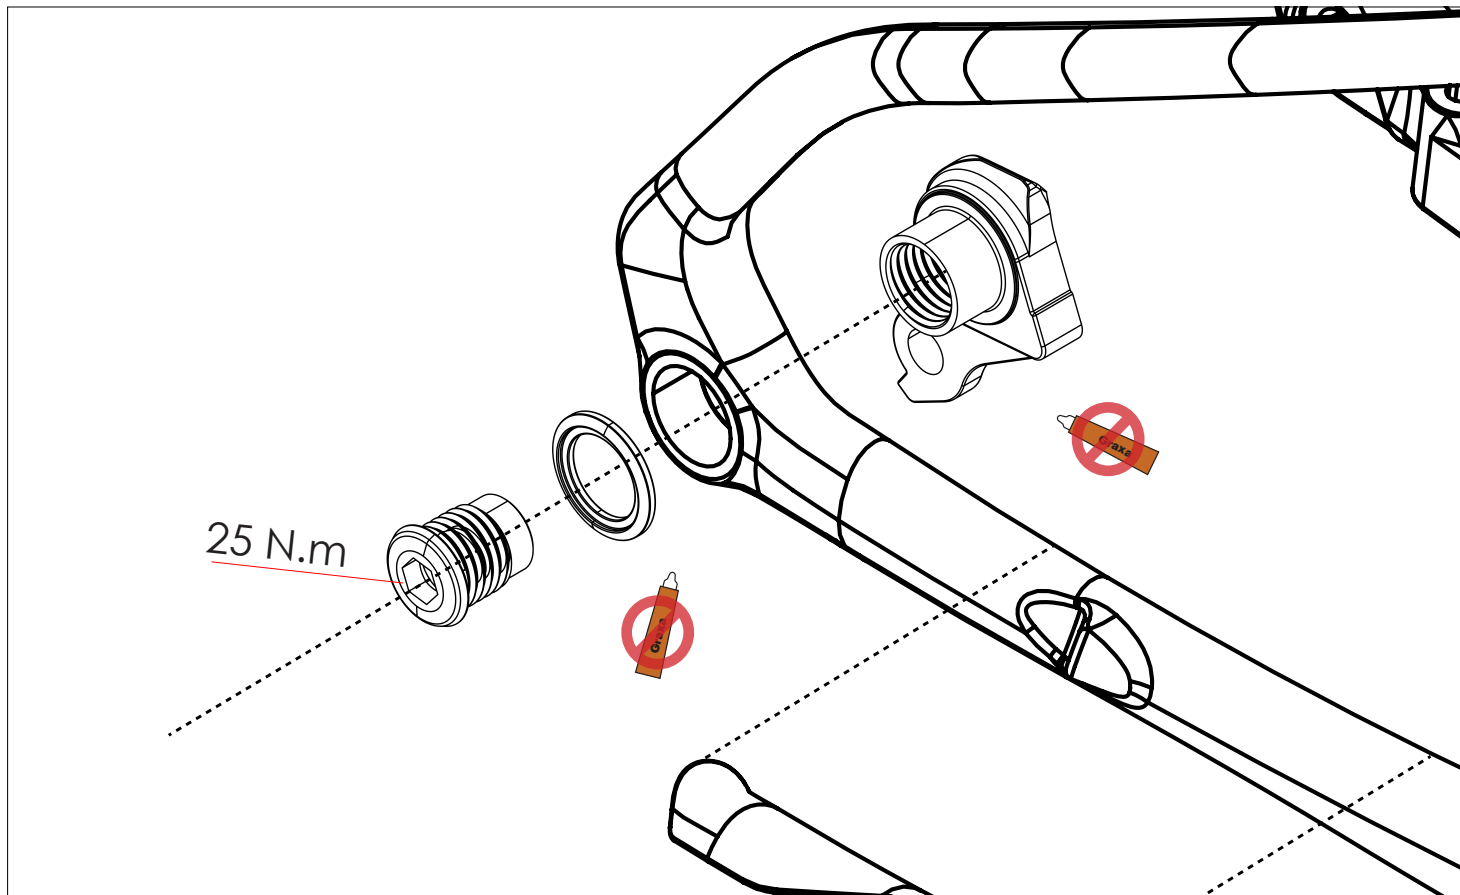

SRAM - UDH™ - Modelo: AC-DRHG-MTB-A1
CÓDIGO DO FORNECEDOR: 00.7918.093.000

IDENTIFICAÇÃO:

- 1 - UDH PONTEIRA (DROPOUT)
 - 2 - UDH GANCHEIRA (HANGER)
 - 3 - UDH ARRUELA (WASHER)
 - 4 - UDH PARAFUSO (BOLT)
- (A*) - UDH - ÁREA P/ LIMITADOR DE ROTAÇÃO DA GANCHEIRA