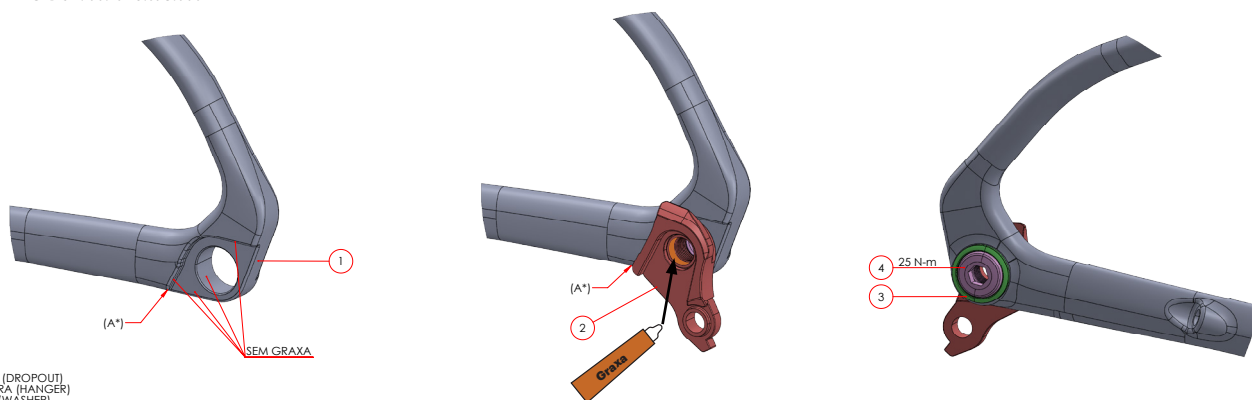

TAMANHO P :

Não possui rebite no tubo do selim para fixação de suporte de caramanhol.

CALOI

QUADRO ELITE CARBON SPORT Deore 12v

ELITE

c a r b o n

ITEM	ESPECIFICAÇÃO
Suspensão Dianteira	100mm - 110mm /Tapered 1.5" - 1-1/8" / Eixo 15X110mm Boost
Movimento de Direção	Tapered integrado / Feimin FP-H889T
Movimento Central	PressFit FSA BB-PF6000 (PF-30)
Diâmetro do Canote	31.6mm
Diâmetro da Abraçadeira	36.6mm
Diâmetro dos Pneus / Medida Máxima dos Pneus	29" / 2.40
Comprimento Máximo da Suspensão	100mm - 506mm / 110mm - 521mm
Montagem do freio traseiro	Flat Mount
Eixo Traseiro	L: 173,5 mm TP: M12 x P1.0
Kit de cable guide	Quadro compatível para Wireless / Di2- Shimano / E-tap Sram
Limite de peso Total (piloto)	100Kg

ROTA DE CABOS

ELITE

c a r b o n

CALOI

QUADRO ELITE CARBON SPORT Deore 12v

UDH

ELITE

c a r b o n

SRAM - UDH™ - Modelo: AC-DRHG-MTB-A1
CÓDIGO DO FORNECEDOR: 00.7918.093.000

IDENTIFICAÇÃO:

- 1 - UDH PONTEIRA (DROPOUT)
 - 2 - UDH GANCHEIRA (HANGER)
 - 3 - UDH ARRUELA (WASHER)
 - 4 - UDH PARAFUSO (BOLT)
- (A*) - UDH - ÁREA P/ LIMITADOR DE ROTAÇÃO DA GANCHEIRA