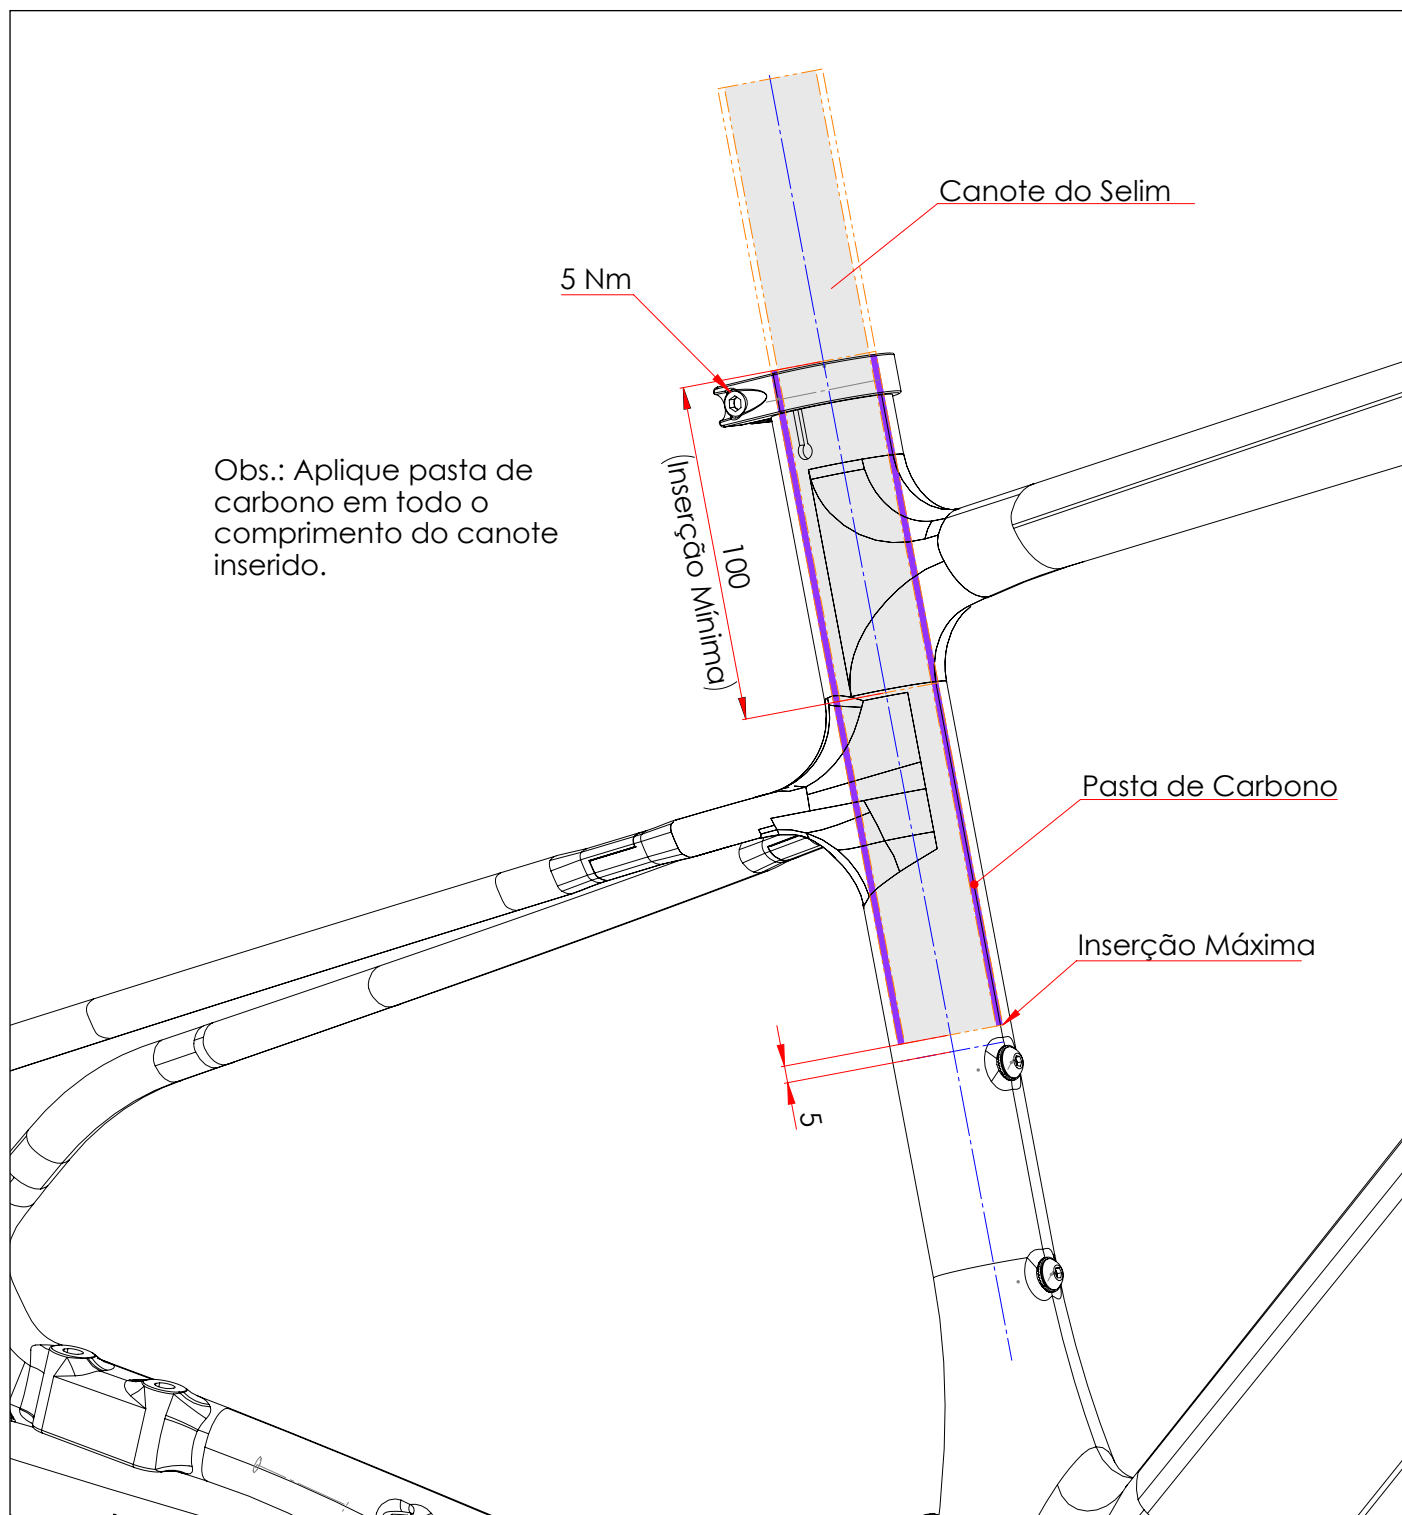

CALOI

QUADRO ELITE CARBON SPORT Deore 12v

ELITE

c a r b o n

INSERÇÃO DO CANOTE