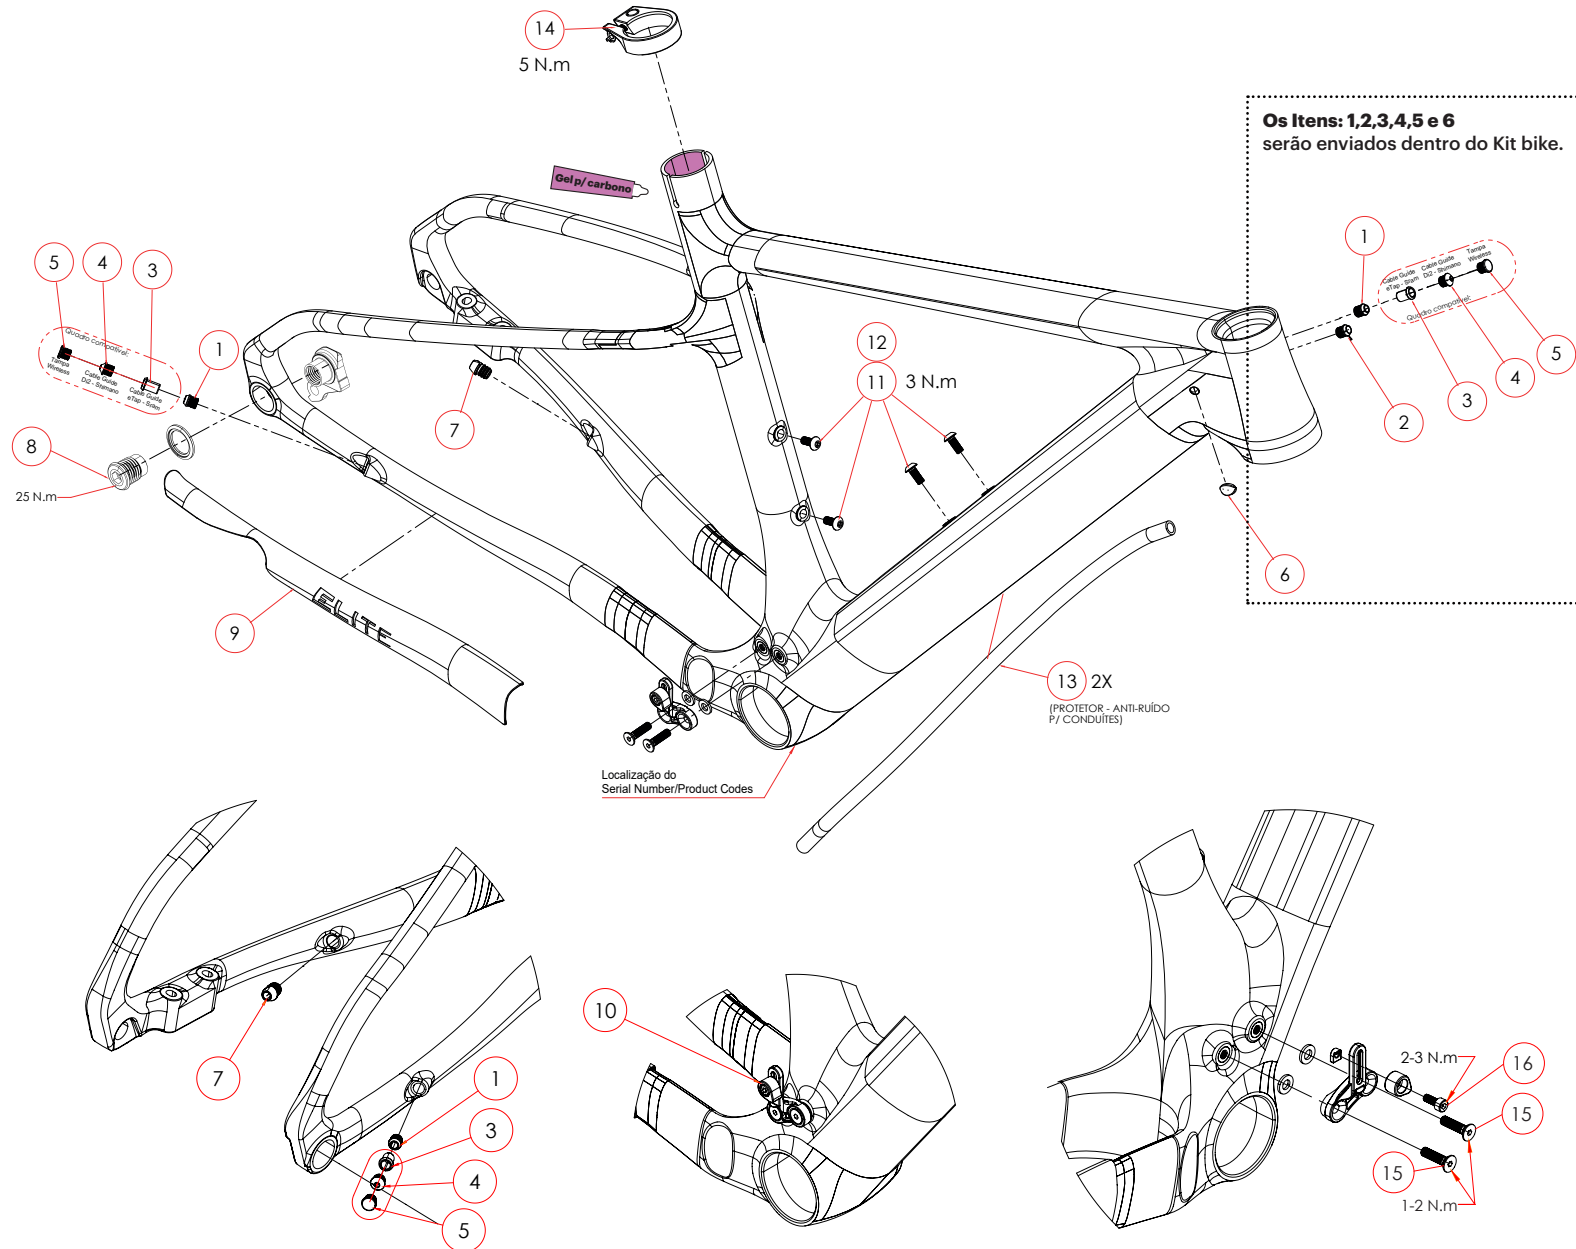

CALOI

QUADRO ELITE CARBON SPORT Deore 12v

ELITE

carbon

Número da Peça	Ferramentas	Torque
8	Chave Allen 8 mm	25 N.m
11	Chave Allen 4 mm	3 N.m
12	Chave Allen 4 mm	3 N.m
14	Chave Allen 4 mm	5 N.m
15	Chave Allen 2,5 mm	1 - 2 N.m
16	Chave Allen 3 mm	2 - 3 N.m

LUBRIFICANTES

Gel p/ carbono → *Aplicar uma camada superficial

ITEM	DESCRIÇÃO	CÓD.CALOI	QTD
1	GUIA DE CABO - CLM01-00-502-0-0	743714.30004	2
2	GUIA DE CABO - CLM01-00-503-0-0	743715.30005	1
3	GUIA DE CABO - CDR17-00-510-0-0	743719.30009	2
4	GUIA DE CABO - CDR05-00-502-56_1	743718.30008	2
5	GUIA DE CABO - CDR11-00-510-00-0	743717.30007	2
6	GUIA DE CABO - E386389	743716.30006	1
7	GUIA DE CABO - CDR08-CSCT-501-0-2	743713.30003	1
8	GANCHEIRA SRAM UDH PTO - 00.7918.089.000	015285.30005	1
9	PROTECTOR CHAIN STAY DE BORRACHA ELITE HT MTB	208013.30003	1
10	GUIA DE CORRENTE DE ALUMÍNIO P/ MTB	510833.30003	1
11	PARAFUSO CL 12.9 MA 5X16 RI NANO PTO	150166.20006	4
12	ARRUELA LISA 5MM ZINCO PTO	160049.20009	4
13	TUBO DE BORRACHA P/COND 10X7X620MM - SFA07A6S0620	208023.30003	2
14	ABRACADEIRA DO CANOTE DO SELIM	083998.30008	1

TAMANHO P :

Não possui rebite no tubo do selim para fixação de suporte de caramanhol.

CALOI

QUADRO ELITE CARBON SPORT Deore 12v

ELITE

c a r b o n

ITEM	ESPECIFICAÇÃO
Suspensão Dianteira	100mm - 110mm /Tapered 1.5" - 1-1/8" / Eixo 15X110mm Boost
Movimento de Direção	Tapered integrado / Feimin FP-H889T
Movimento Central	PressFit FSA BB-PF6000 (PF-30)
Diâmetro do Canote	31.6mm
Diâmetro da Abraçadeira	36.6mm
Diâmetro dos Pneus / Medida Máxima dos Pneus	29" / 2.40
Comprimento Máximo da Suspensão	100mm - 506mm / 110mm - 521mm
Montagem do freio traseiro	Flat Mount
Eixo Traseiro	L: 173,5 mm TP: M12 x P1.0
Kit de cable guide	Quadro compatível para Wireless / Di2- Shimano / E-tap Sram
Limite de peso Total (piloto)	100Kg