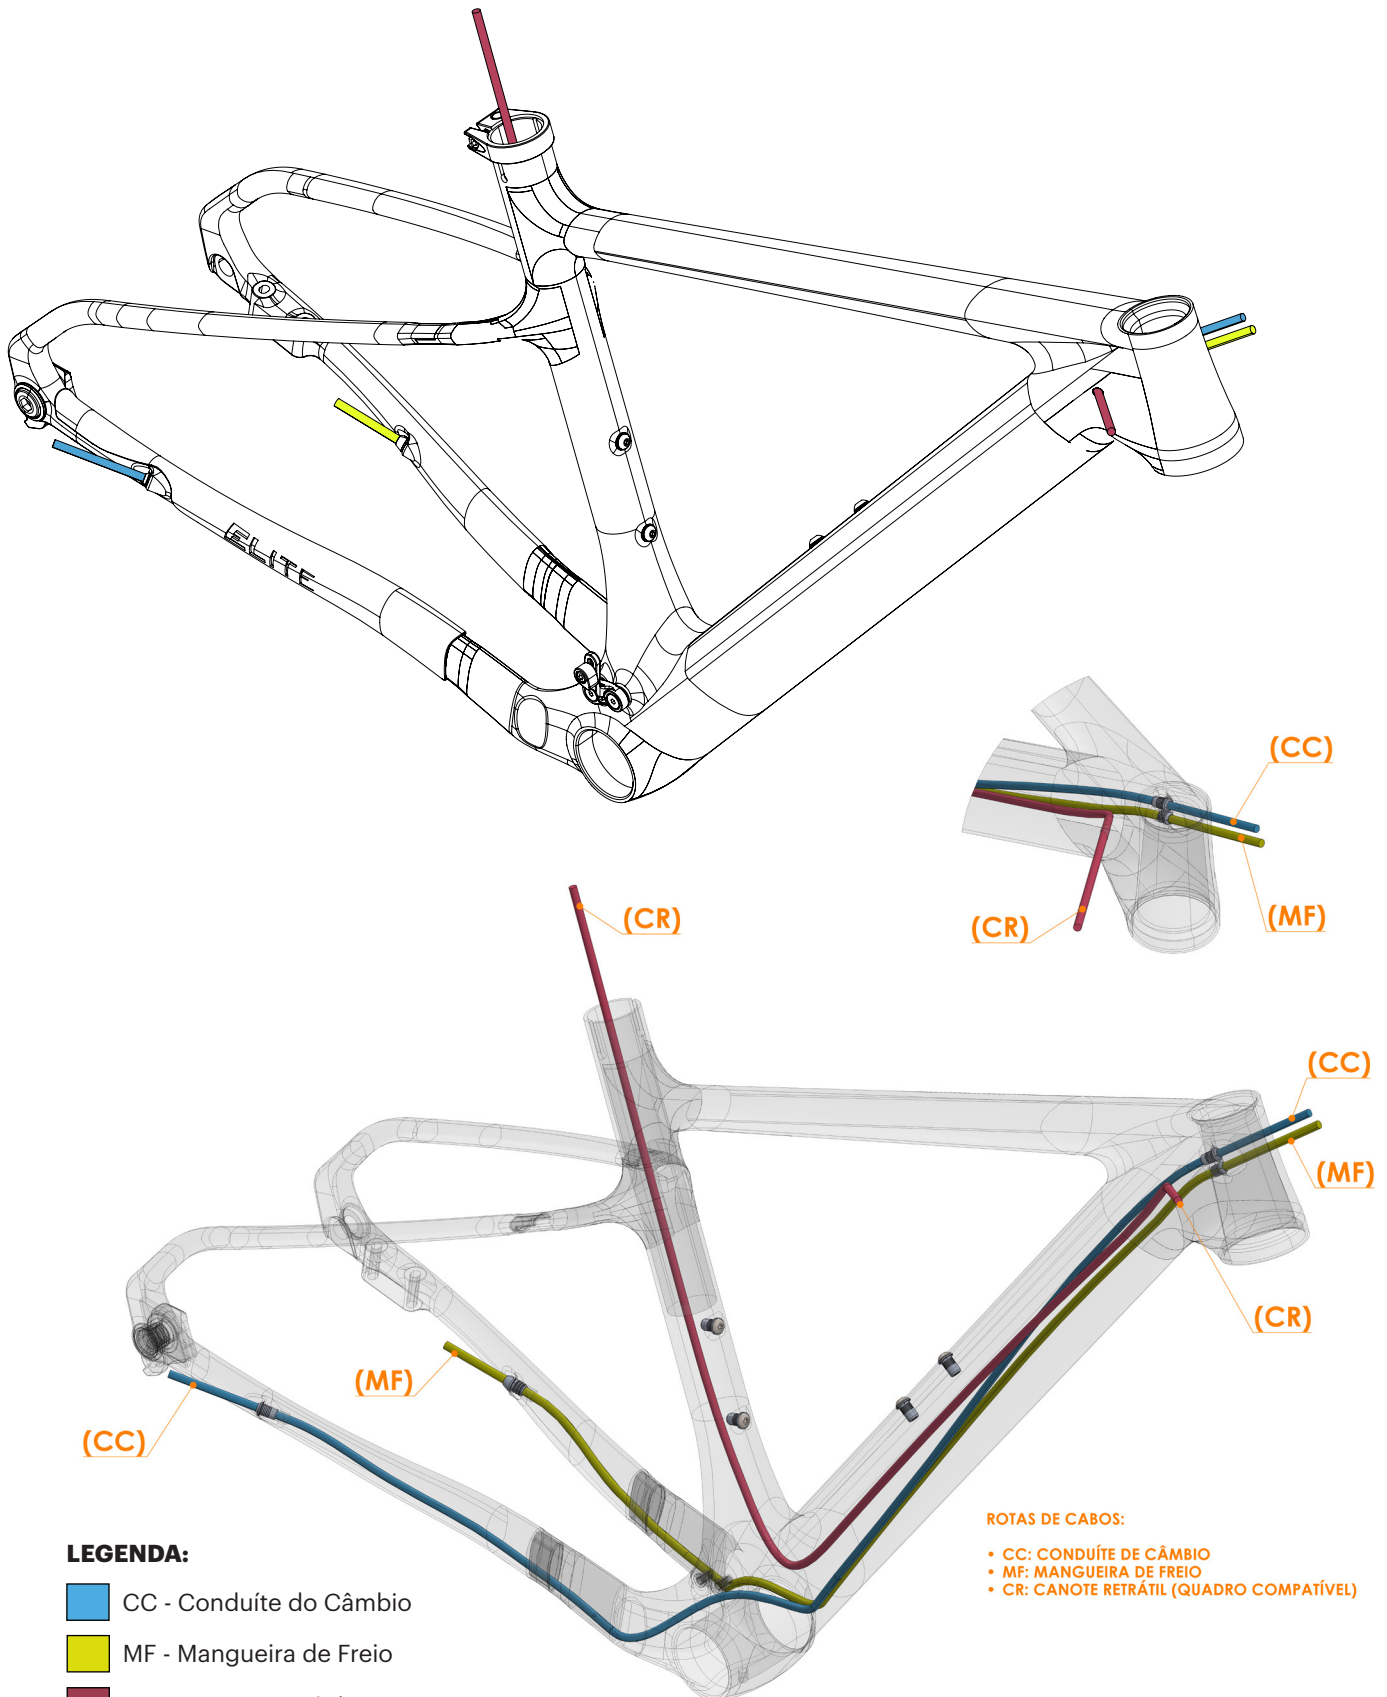

CALOI

QUADRO ELITE CARBON SPORT Deore 12v

ROTA DE CABOS

ELITE

c a r b o n