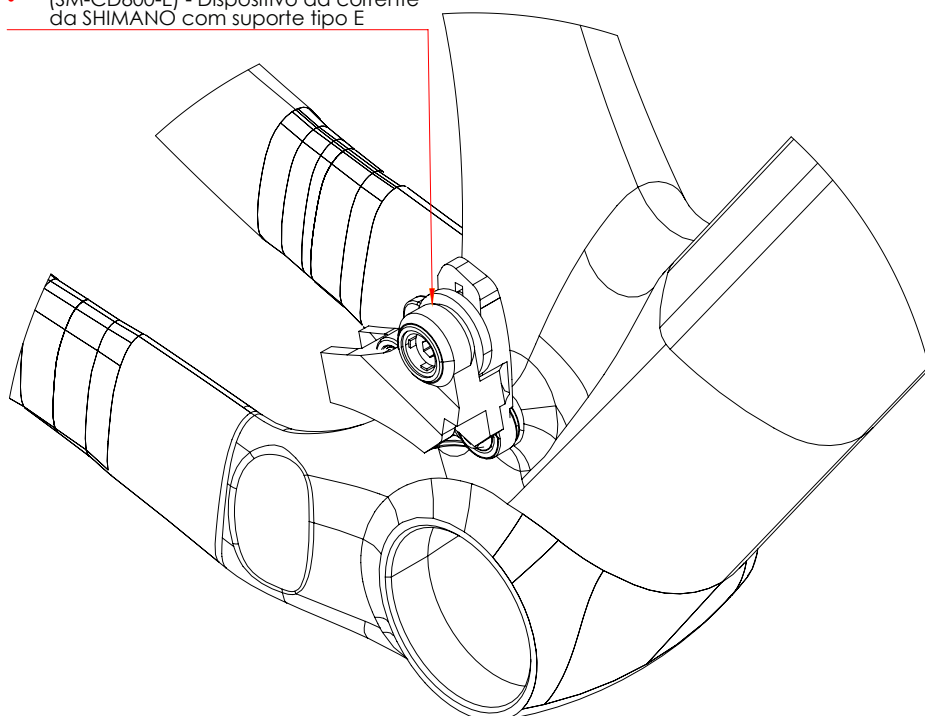

LUBRIFICANTES

 *Aplicar uma camada superficial

!ATENÇÃO! Para a montagem da gancheira UDH é proibido o uso de graxa. A Caloi recomenda o uso de graxa apenas na montagem do eixo.

CALOI

QUADRO ELITE CARBON SPORT Deore 12v

ELITE

c a r b o n

GUIA DE CORRENTE

Quadro compatível:

- (SM-CD800-E) - Dispositivo da corrente da SHIMANO com suporte tipo E

CALOI

QUADRO ELITE CARBON SPORT Deore 12v

ELITE