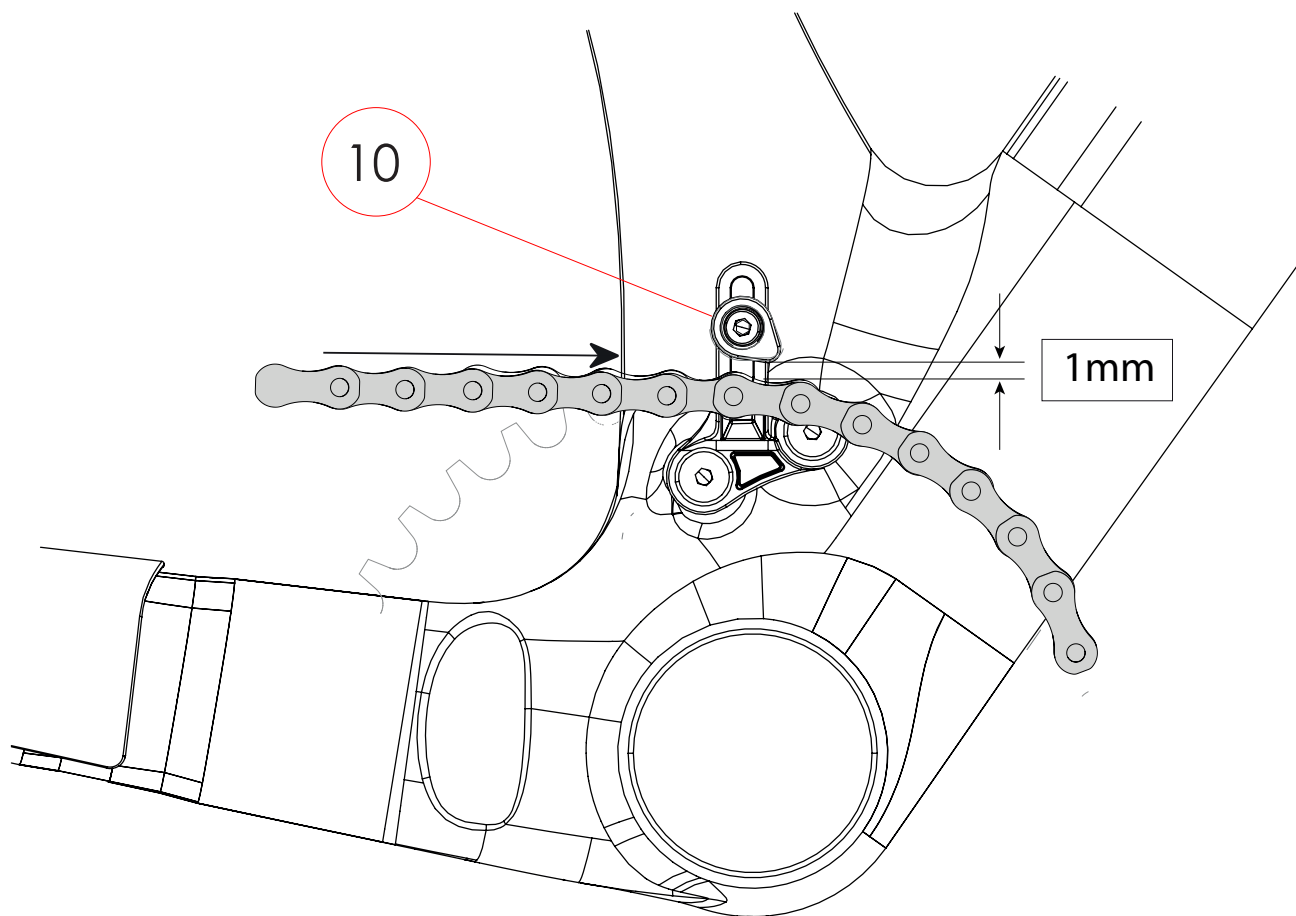

CALOI

QUADRO ELITE CARBON SPORT Deore 12v

ELITE

c a r b o n

GUIA DE CORRENTE